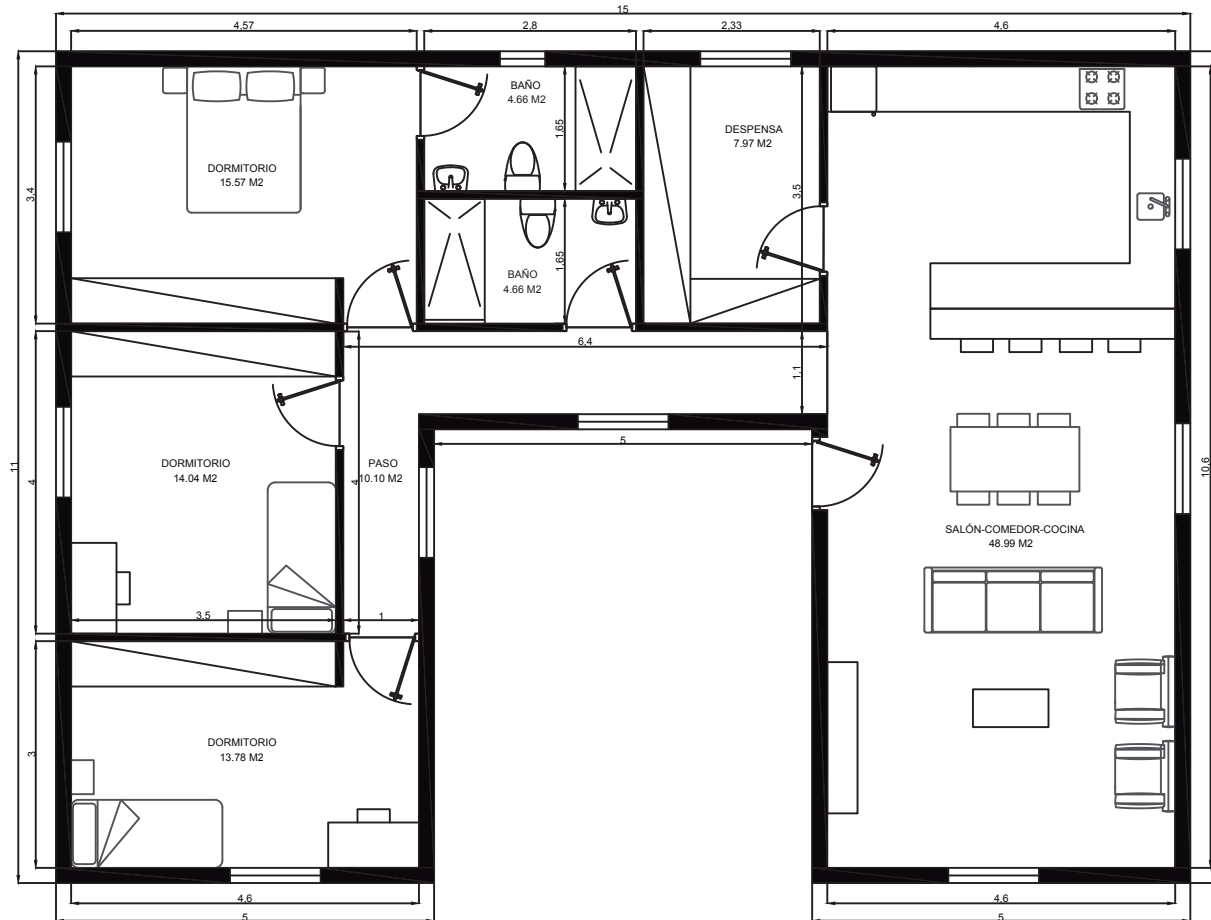

Arquitectura **20**
MODULAR AÑOS
ANIVERSARIO

M5 - TRIO

www.arquitectura-modular.com

VIVIENDA MODULAR	
PROYECTO MODULAR	FECHA :
MÓDULOS 5x8 / 5x3 / 5x8	95 M ² ESCALA : 1/75
	NÚMERO :

VIVIENDA MODULAR	
PROYECTO MODULAR	FECHA :
MÓDULOS	ESCALA : 1/75
5x10/5x3/5x10	NÚMERO :
115 M ²	

VIVIENDA MODULAR	
PROYECTO MODULAR	FECHA :
MÓDULOS 5x10/5x5/5x10	125 M ² ESCALA : 1/75
	NÚMERO :

VIVIENDA MODULAR	
PROYECTO MODULAR	FECHA :
MÓDULOS 5x12/5x4/5x9	125 M ²
ESCALA : 1/100	NÚMERO :

VIVIENDA MODULAR	
PROYECTO MODULAR	FECHA :
MÓDULOS 5x12/5x8/5x5	125 M ²
ESCALA : 1/100	NÚMERO :

VIVIENDA MODULAR	
PROYECTO MODULAR	FECHA : 11/01/2021
MÓDULOS 5x8 / 5x3 / 5x8	145 M ²
ESCALA : 1/75	NÚMERO :

Arquitectura

MODULAR

20 AÑOS
ANIVERSARIO

ESPAÑA

VEREDA DE LOS MUCHACHOS,
2 30107 GUADALUPE, MURCIA.