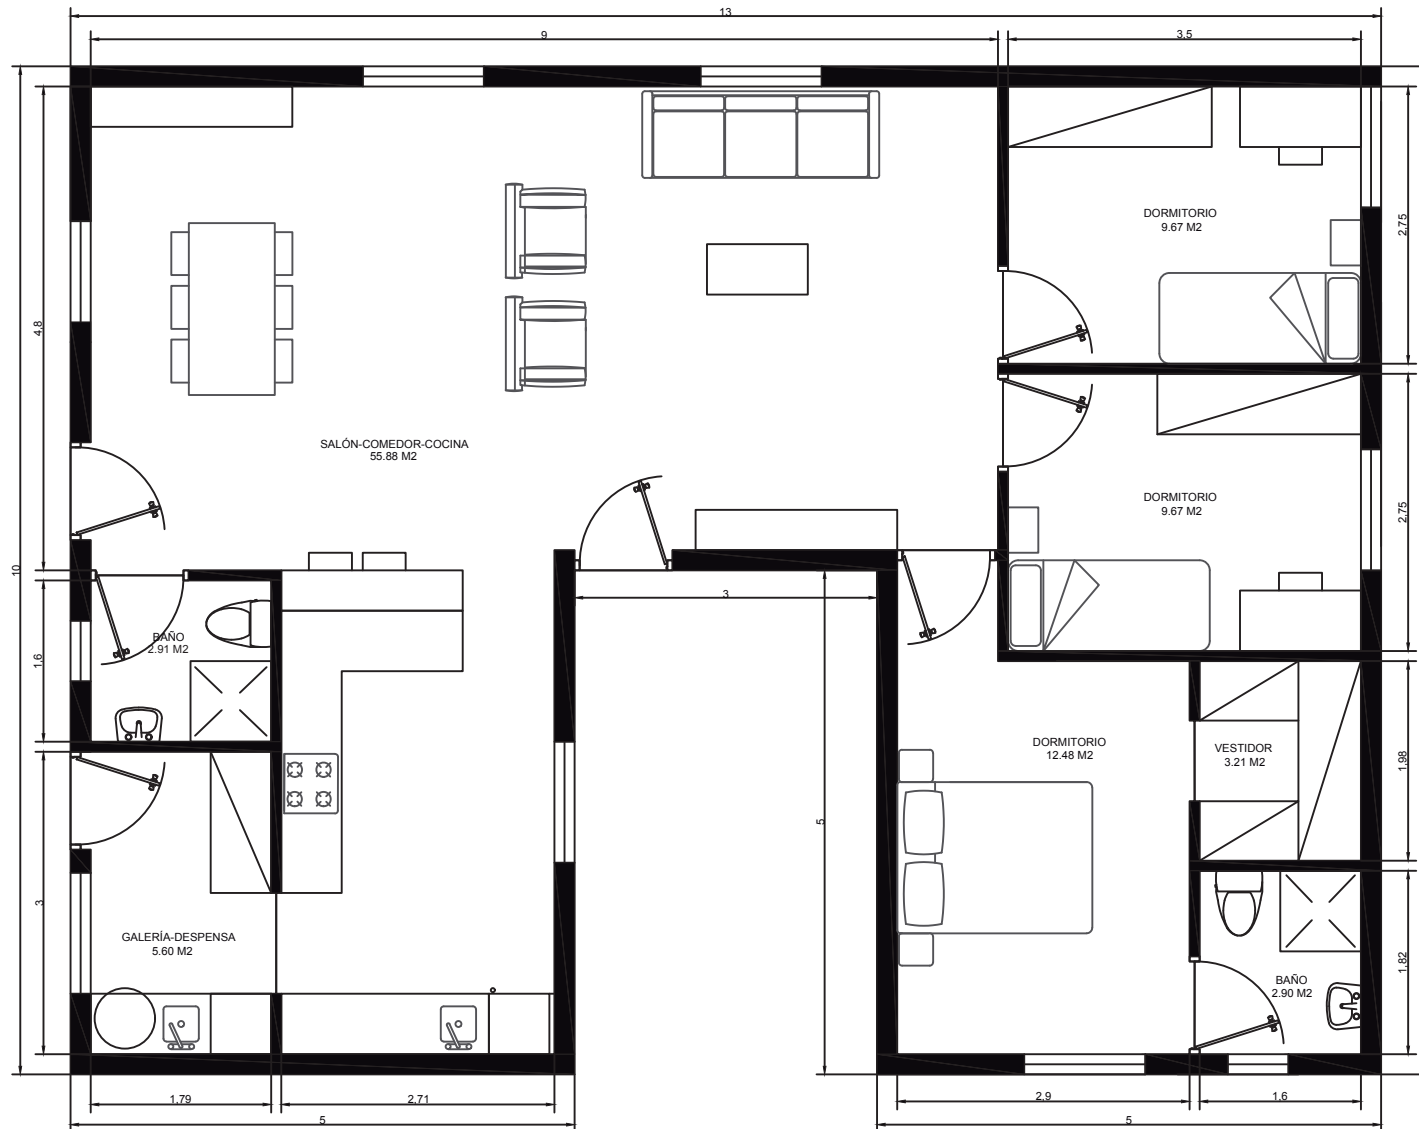

Arquitectura **20**
MODULAR AÑOS
ANIVERSARIO

M5 - TRIO

www.arquitectura-modular.com

VIVIENDA MODULAR	
PROYECTO MODULAR	FECHA :
MÓDULOS 5x8 / 5x3 / 5x8	95 M ² ESCALA : 1/75
	NÚMERO :

VIVIENDA MODULAR	
PROYECTO MODULAR	FECHA :
MÓDULOS	ESCALA : 1/75
5x10/5x3/5x10	NÚMERO :
115 M ²	

VIVIENDA MODULAR	
PROYECTO MODULAR	FECHA :
MÓDULOS 5x10/5x5/5x10	125 M ² ESCALA : 1/75
	NÚMERO :

VIVIENDA MODULAR	
PROYECTO MODULAR	FECHA :
MÓDULOS 5x12/5x4/5x9	125 M ²
ESCALA : 1/100	NÚMERO :

VIVIENDA MODULAR	
PROYECTO MODULAR	FECHA :
MÓDULOS 5x12/5x8/5x5	125 M ²
ESCALA : 1/100	NÚMERO :

VIVIENDA MODULAR	
PROYECTO MODULAR	FECHA : 11/01/2021
MÓDULOS 5x8 / 5x3 / 5x8	145 M ²
ESCALA : 1/75	NÚMERO :

Arquitectura

MODULAR

20 AÑOS
ANIVERSARIO

ESPAÑA

VEREDA DE LOS MUCHACHOS,
2 30107 GUADALUPE, MURCIA.