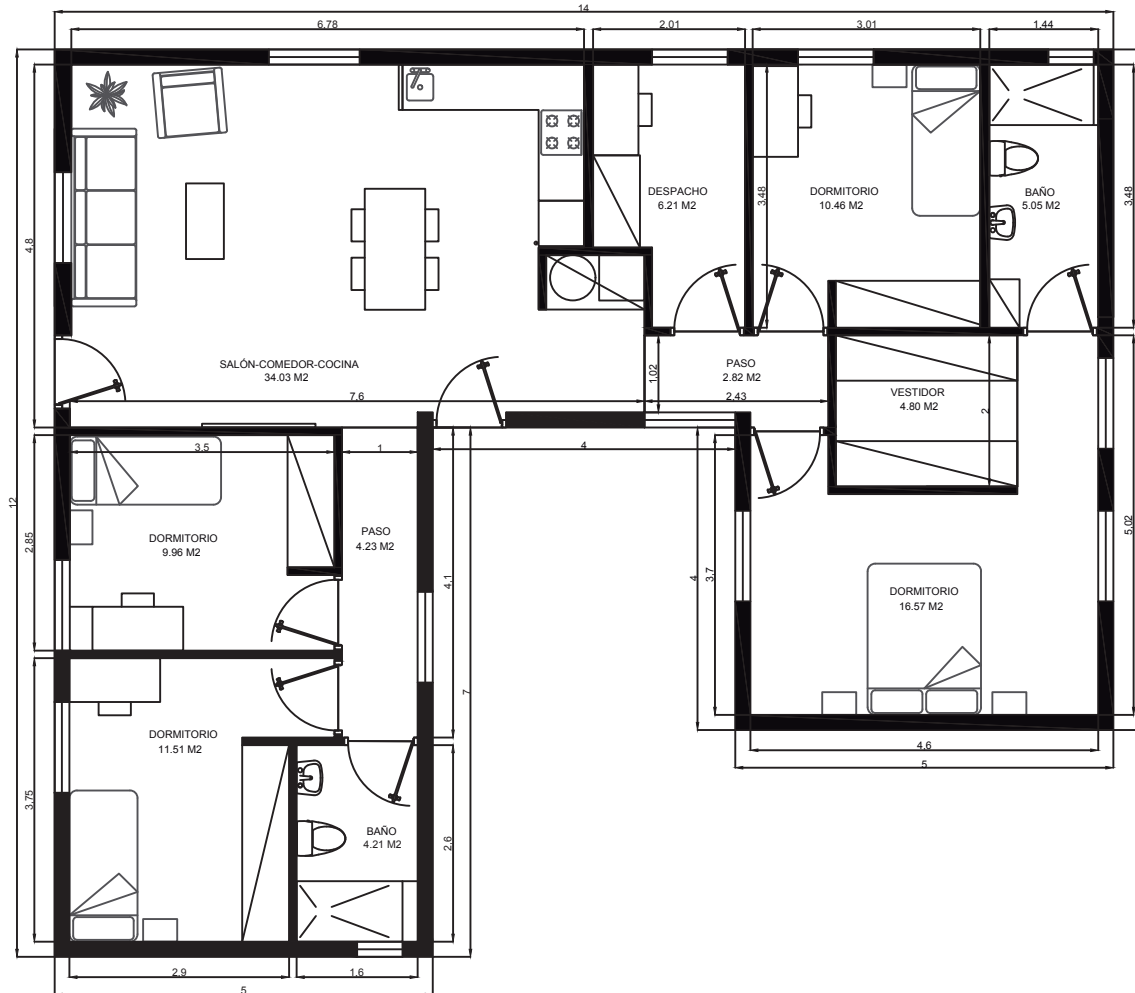

Arquitectura **20**
MODULAR AÑOS
ANIVERSARIO

M5 - TRIO

www.arquitectura-modular.com

VIVIENDA MODULAR	
PROYECTO MODULAR	FECHA :
MÓDULOS 5x8 / 5x3 / 5x8	95 M ² ESCALA : 1/75
	NÚMERO :

VIVIENDA MODULAR	
PROYECTO MODULAR	FECHA :
MÓDULOS	ESCALA : 1/75
5x10/5x3/5x10	NÚMERO :
115 M ²	

VIVIENDA MODULAR	
PROYECTO MODULAR	FECHA :
MÓDULOS 5x10/5x5/5x10	125 M ² ESCALA : 1/75
	NÚMERO :

VIVIENDA MODULAR	
PROYECTO MODULAR	FECHA :
MÓDULOS 5x12/5x4/5x9	125 M ²
ESCALA : 1/100	NÚMERO :

VIVIENDA MODULAR	
PROYECTO MODULAR	FECHA :
MÓDULOS 5x12/5x8/5x5	125 M ²
ESCALA : 1/100	NÚMERO :

VIVIENDA MODULAR	
PROYECTO MODULAR	FECHA : 11/01/2021
MÓDULOS 5x8 / 5x3 / 5x8	145 M ²
ESCALA : 1/75	NÚMERO :

Arquitectura

MODULAR

20 AÑOS
ANIVERSARIO

ESPAÑA

VEREDA DE LOS MUCHACHOS,
2 30107 GUADALUPE, MURCIA.