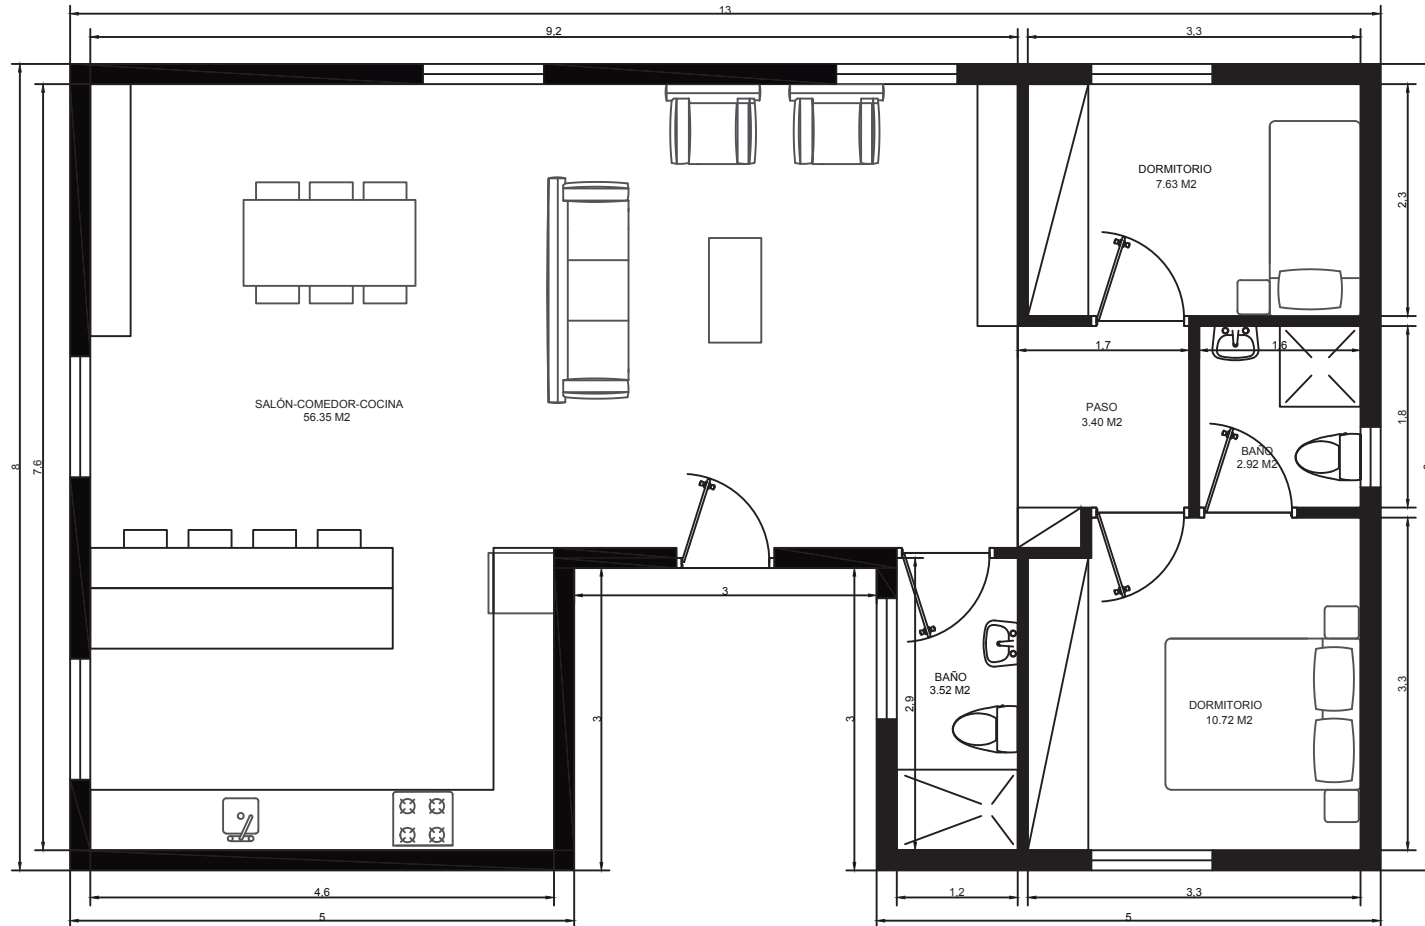

Arquitectura **20**
MODULAR AÑOS
ANIVERSARIO

M5 - TRIO

www.arquitectura-modular.com

VIVIENDA MODULAR	
PROYECTO MODULAR	FECHA :
MÓDULOS 5x8 / 5x3 / 5x8	95 M ² ESCALA : 1/75
	NÚMERO :

VIVIENDA MODULAR	
PROYECTO MODULAR	FECHA :
MÓDULOS	ESCALA : 1/75
5x10/5x3/5x10	NÚMERO :
115 M ²	

VIVIENDA MODULAR	
PROYECTO MODULAR	FECHA :
MÓDULOS 5x10/5x5/5x10	125 M ² ESCALA : 1/75
	NÚMERO :

VIVIENDA MODULAR	
PROYECTO MODULAR	FECHA :
MÓDULOS 5x12/5x4/5x9	125 M ²
ESCALA : 1/100	NÚMERO :

VIVIENDA MODULAR	
PROYECTO MODULAR	FECHA :
MÓDULOS 5x12/5x8/5x5	125 M ²
ESCALA : 1/100	NÚMERO :

VIVIENDA MODULAR	
PROYECTO MODULAR	FECHA : 11/01/2021
MÓDULOS 5x8 / 5x3 / 5x8	145 M ²
ESCALA : 1/75	NÚMERO :

Arquitectura

MODULAR

20 AÑOS
ANIVERSARIO

ESPAÑA

VEREDA DE LOS MUCHACHOS,
2 30107 GUADALUPE, MURCIA.