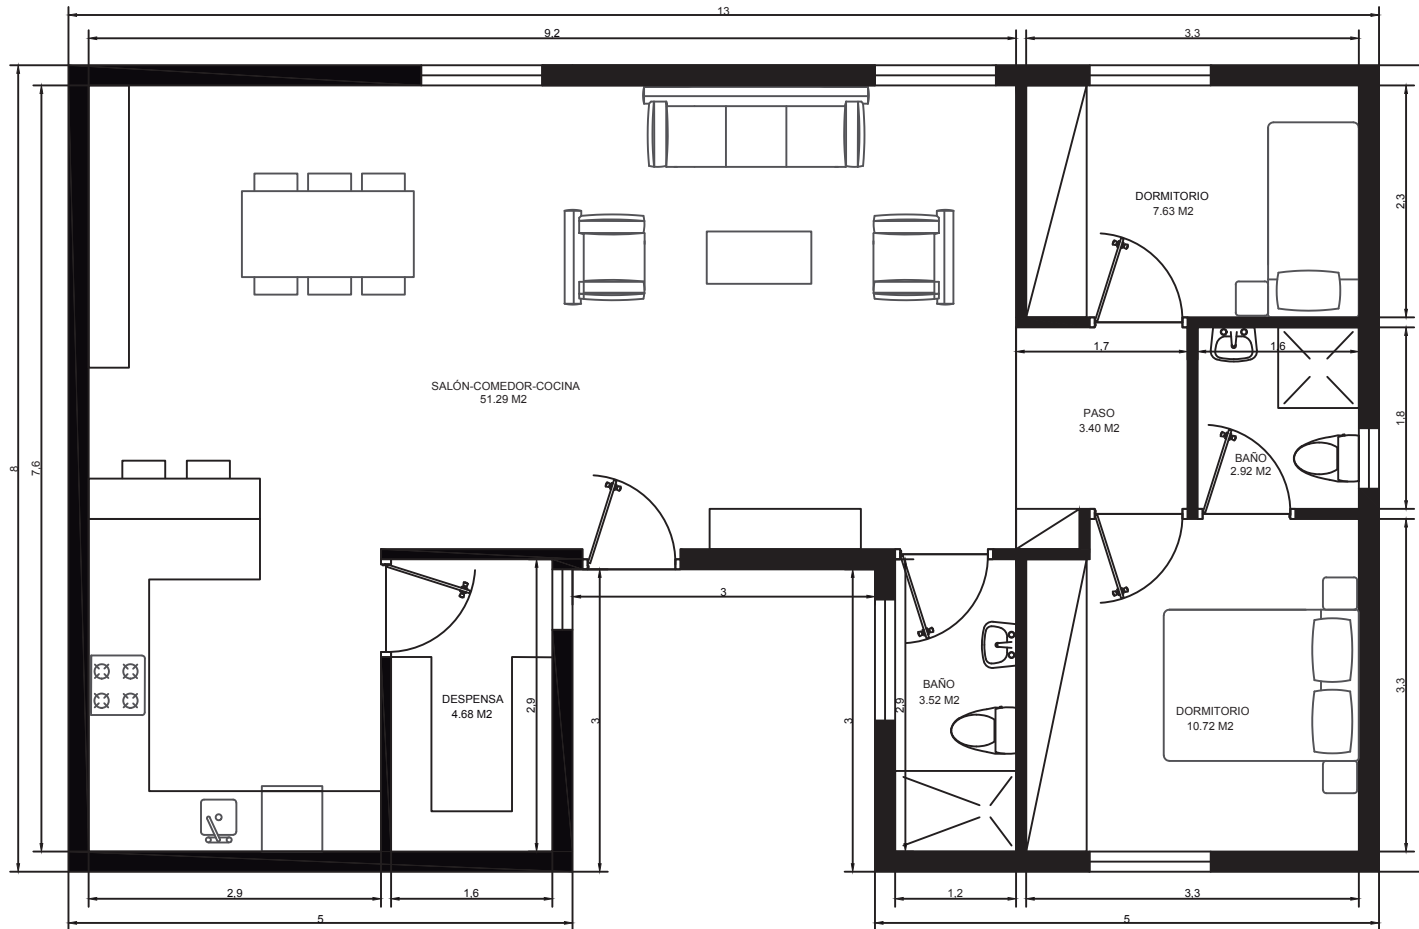

Arquitectura **20**
MODULAR AÑOS
ANIVERSARIO

M5 - TRIO

www.arquitectura-modular.com

VIVIENDA MODULAR	
PROYECTO MODULAR	FECHA :
MÓDULOS 5x8 / 5x3 / 5x8	95 M ² ESCALA : 1/75
	NÚMERO :

VIVIENDA MODULAR	
PROYECTO MODULAR	FECHA :
MÓDULOS	ESCALA : 1/75
5x10/5x3/5x10	NÚMERO :
115 M ²	

VIVIENDA MODULAR	
PROYECTO MODULAR	FECHA :
MÓDULOS 5x10/5x5/5x10	125 M ² ESCALA : 1/75
	NÚMERO :

VIVIENDA MODULAR	
PROYECTO MODULAR	FECHA :
MÓDULOS 5x12/5x4/5x9	125 M ²
ESCALA : 1/100	NÚMERO :

VIVIENDA MODULAR	
PROYECTO MODULAR	FECHA :
MÓDULOS 5x12/5x8/5x5	125 M ²
ESCALA : 1/100	NÚMERO :

VIVIENDA MODULAR	
PROYECTO MODULAR	FECHA : 11/01/2021
MÓDULOS 5x8 / 5x3 / 5x8	145 M ²
ESCALA : 1/75	NÚMERO :

Arquitectura

MODULAR

20 AÑOS
ANIVERSARIO

ESPAÑA

VEREDA DE LOS MUCHACHOS,
2 30107 GUADALUPE, MURCIA.