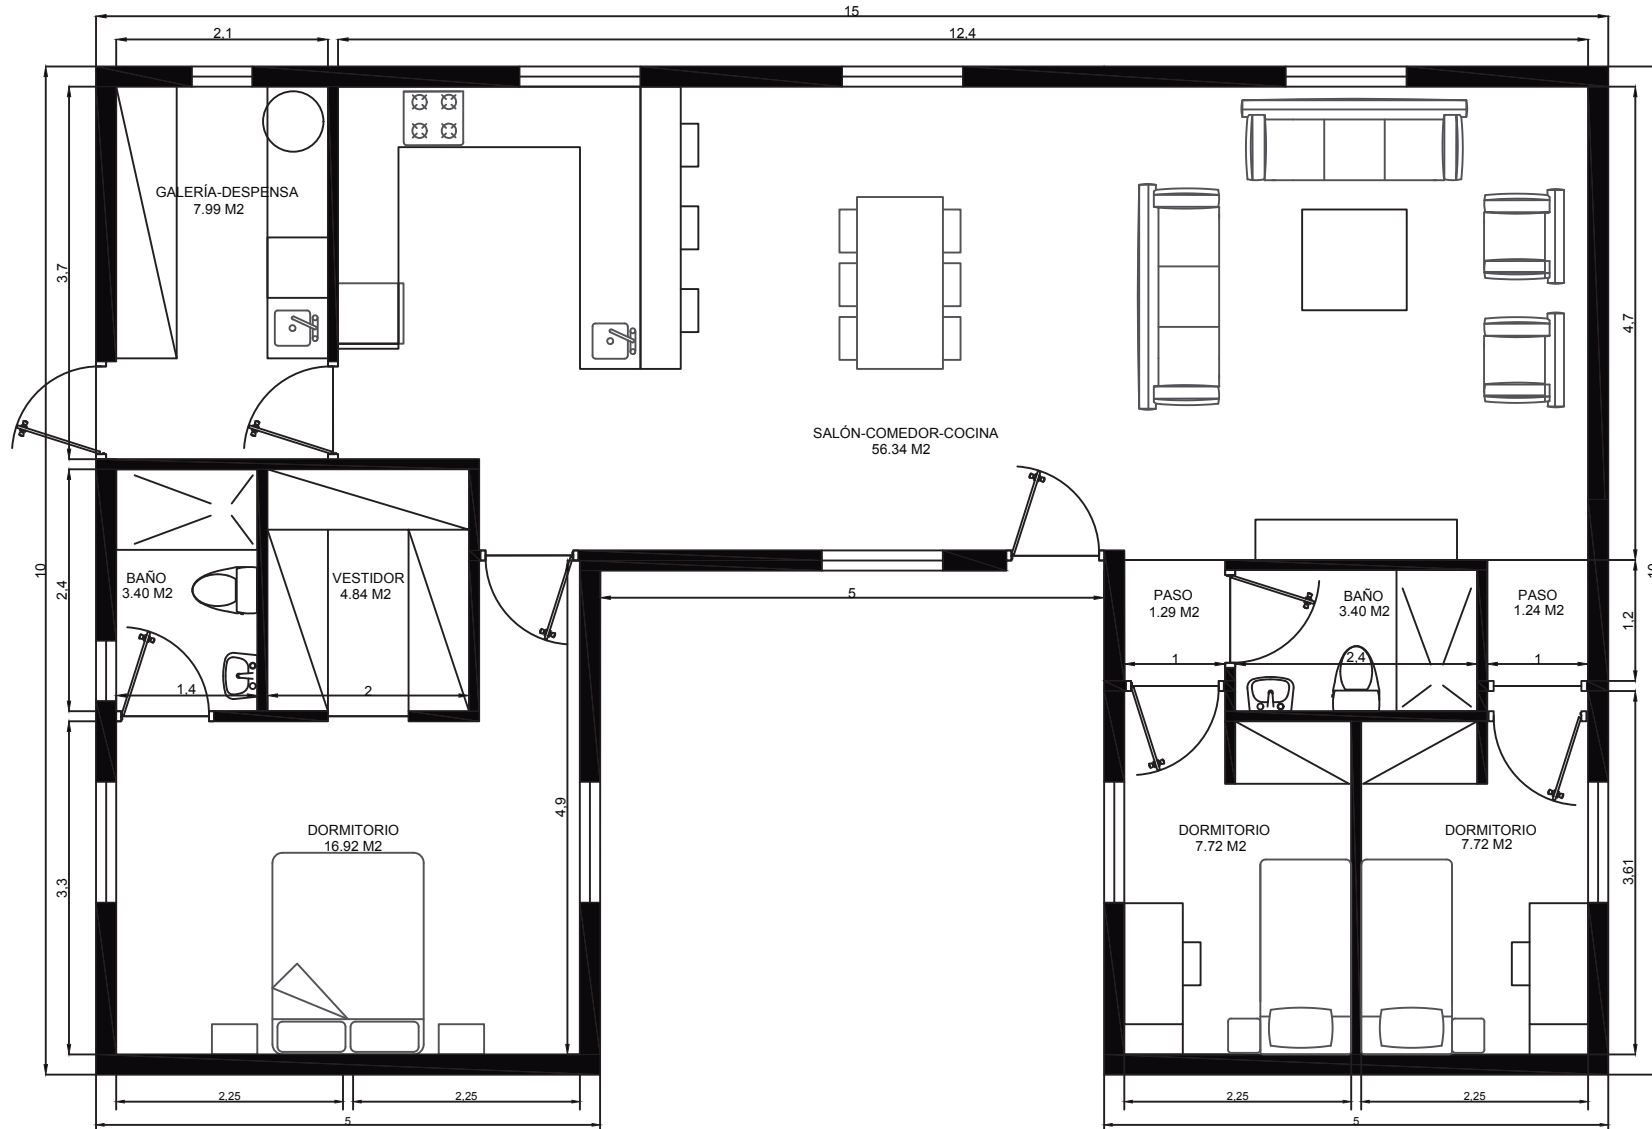

Arquitectura **20**
MODULAR AÑOS
ANIVERSARIO

M5 - TRIO

www.arquitectura-modular.com

VIVIENDA MODULAR	
PROYECTO MODULAR	FECHA :
MÓDULOS 5x8 / 5x3 / 5x8	95 M ² ESCALA : 1/75
	NÚMERO :

VIVIENDA MODULAR	
PROYECTO MODULAR	FECHA :
MÓDULOS	ESCALA : 1/75
5x10/5x3/5x10	NÚMERO :
115 M ²	

VIVIENDA MODULAR	
PROYECTO MODULAR	FECHA :
MÓDULOS 5x10/5x5/5x10	125 M ² ESCALA : 1/75
	NÚMERO :

VIVIENDA MODULAR	
PROYECTO MODULAR	FECHA :
MÓDULOS 5x12/5x4/5x9	125 M ²
ESCALA : 1/100	NÚMERO :

VIVIENDA MODULAR	
PROYECTO MODULAR	FECHA :
MÓDULOS 5x12/5x8/5x5	125 M ²
ESCALA : 1/100	NÚMERO :

VIVIENDA MODULAR	
PROYECTO MODULAR	FECHA : 11/01/2021
MÓDULOS 5x8 / 5x3 / 5x8	145 M ²
ESCALA : 1/75	NÚMERO :

Arquitectura

MODULAR

20 AÑOS
ANIVERSARIO

ESPAÑA

VEREDA DE LOS MUCHACHOS,
2 30107 GUADALUPE, MURCIA.