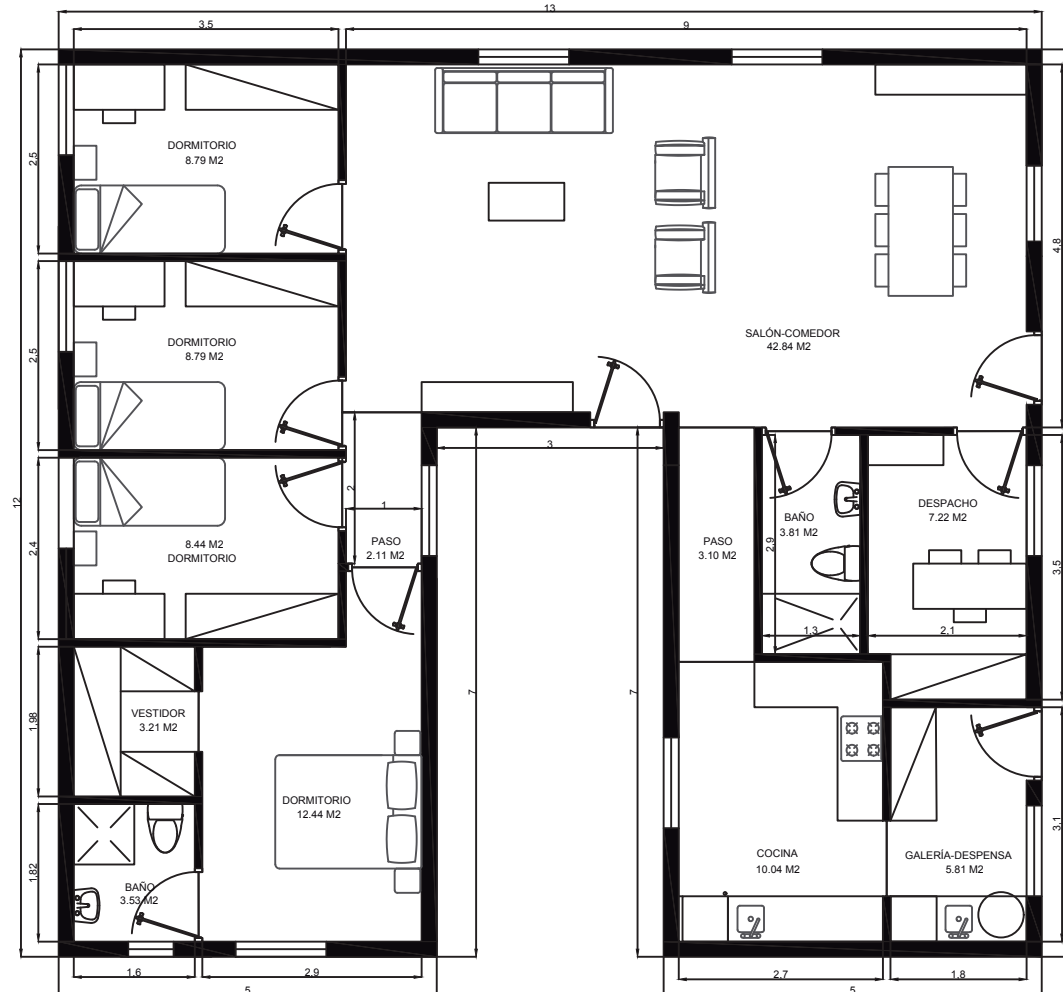

Arquitectura **20**
MODULAR AÑOS
ANIVERSARIO

M5 - TRIO

www.arquitectura-modular.com

VIVIENDA MODULAR	
PROYECTO MODULAR	FECHA :
MÓDULOS 5x8 / 5x3 / 5x8	95 M ² ESCALA : 1/75
	NÚMERO :

VIVIENDA MODULAR	
PROYECTO MODULAR	FECHA :
MÓDULOS	ESCALA : 1/75
5x10/5x3/5x10	NÚMERO :
115 M ²	

VIVIENDA MODULAR	
PROYECTO MODULAR	FECHA :
MÓDULOS 5x10/5x5/5x10	125 M ² ESCALA : 1/75
	NÚMERO :

VIVIENDA MODULAR	
PROYECTO MODULAR	FECHA :
MÓDULOS 5x12/5x4/5x9	125 M ²
ESCALA : 1/100	NÚMERO :

VIVIENDA MODULAR	
PROYECTO MODULAR	FECHA :
MÓDULOS 5x12/5x8/5x5	125 M ²
ESCALA : 1/100	NÚMERO :

VIVIENDA MODULAR	
PROYECTO MODULAR	FECHA : 11/01/2021
MÓDULOS 5x8 / 5x3 / 5x8	145 M ²
ESCALA : 1/75	NÚMERO :

Arquitectura

MODULAR

20 AÑOS
ANIVERSARIO

ESPAÑA

VEREDA DE LOS MUCHACHOS,
2 30107 GUADALUPE, MURCIA.