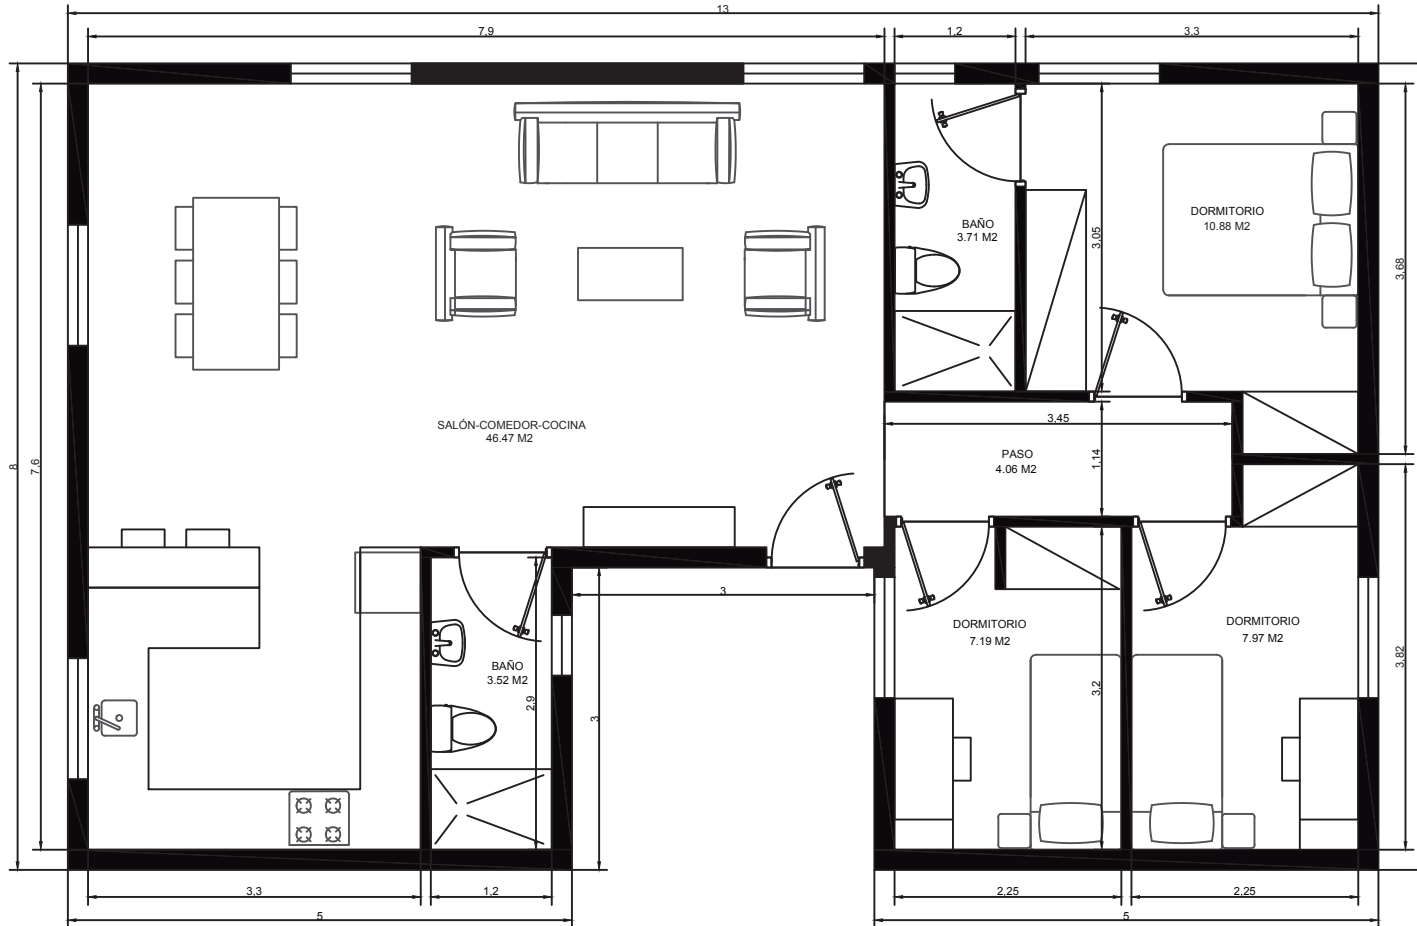

Arquitectura **20**
MODULAR AÑOS
ANIVERSARIO

M5 - TRIO

www.arquitectura-modular.com

VIVIENDA MODULAR	
PROYECTO MODULAR	FECHA :
MÓDULOS 5x8 / 5x3 / 5x8	95 M ² ESCALA : 1/75
	NÚMERO :

VIVIENDA MODULAR	
PROYECTO MODULAR	FECHA :
MÓDULOS	ESCALA : 1/75
5x10/5x3/5x10	NÚMERO :
115 M ²	

VIVIENDA MODULAR	
PROYECTO MODULAR	FECHA :
MÓDULOS 5x10/5x5/5x10	125 M ² ESCALA : 1/75
	NÚMERO :

VIVIENDA MODULAR	
PROYECTO MODULAR	FECHA :
MÓDULOS 5x12/5x4/5x9	125 M ²
ESCALA : 1/100	NÚMERO :

VIVIENDA MODULAR	
PROYECTO MODULAR	FECHA :
MÓDULOS 5x12/5x8/5x5	125 M ²
ESCALA : 1/100	NÚMERO :

VIVIENDA MODULAR	
PROYECTO MODULAR	FECHA : 11/01/2021
MÓDULOS 5x8 / 5x3 / 5x8	145 M ²
ESCALA : 1/75	NÚMERO :

Arquitectura

MODULAR

20 AÑOS
ANIVERSARIO

ESPAÑA

VEREDA DE LOS MUCHACHOS,
2 30107 GUADALUPE, MURCIA.