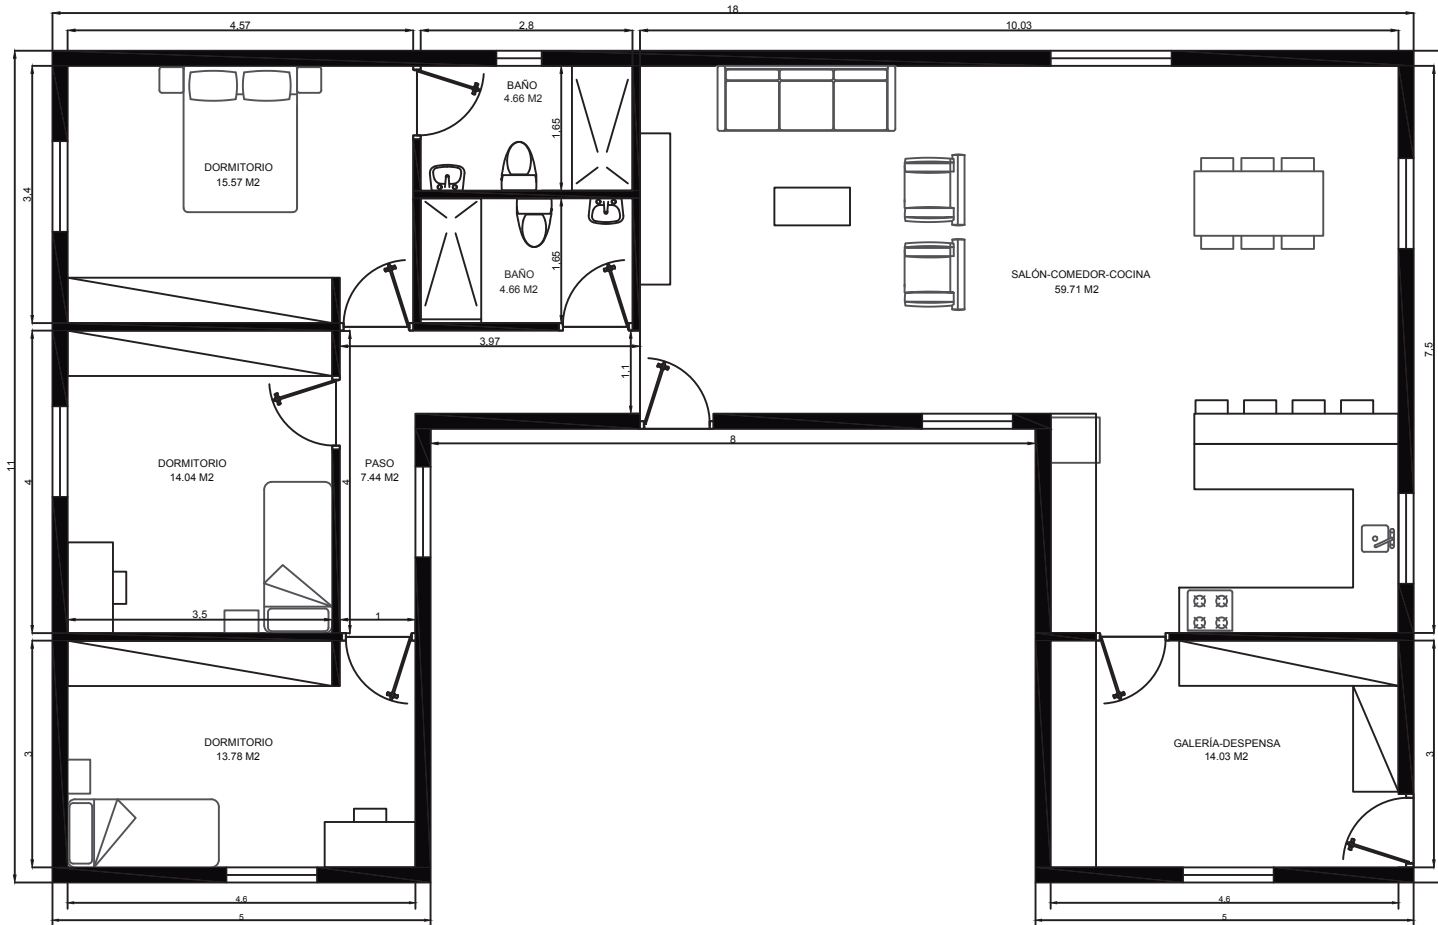

Arquitectura **20**
MODULAR AÑOS
ANIVERSARIO

M5 - TRIO

www.arquitectura-modular.com

VIVIENDA MODULAR	
PROYECTO MODULAR	FECHA :
MÓDULOS 5x8 / 5x3 / 5x8	95 M ² ESCALA : 1/75
	NÚMERO :

VIVIENDA MODULAR	
PROYECTO MODULAR	FECHA :
MÓDULOS	ESCALA : 1/75
5x10/5x3/5x10	NÚMERO :
115 M ²	

VIVIENDA MODULAR	
PROYECTO MODULAR	FECHA :
MÓDULOS 5x10/5x5/5x10	125 M ² ESCALA : 1/75
	NÚMERO :

VIVIENDA MODULAR	
PROYECTO MODULAR	FECHA :
MÓDULOS 5x12/5x4/5x9	125 M ²
ESCALA : 1/100	NÚMERO :

VIVIENDA MODULAR	
PROYECTO MODULAR	FECHA :
MÓDULOS 5x12/5x8/5x5	125 M ²
ESCALA : 1/100	NÚMERO :

VIVIENDA MODULAR	
PROYECTO MODULAR	FECHA : 11/01/2021
MÓDULOS 5x8 / 5x3 / 5x8	145 M ²
ESCALA : 1/75	NÚMERO :

Arquitectura

MODULAR

20 AÑOS
ANIVERSARIO

ESPAÑA

VEREDA DE LOS MUCHACHOS,
2 30107 GUADALUPE, MURCIA.