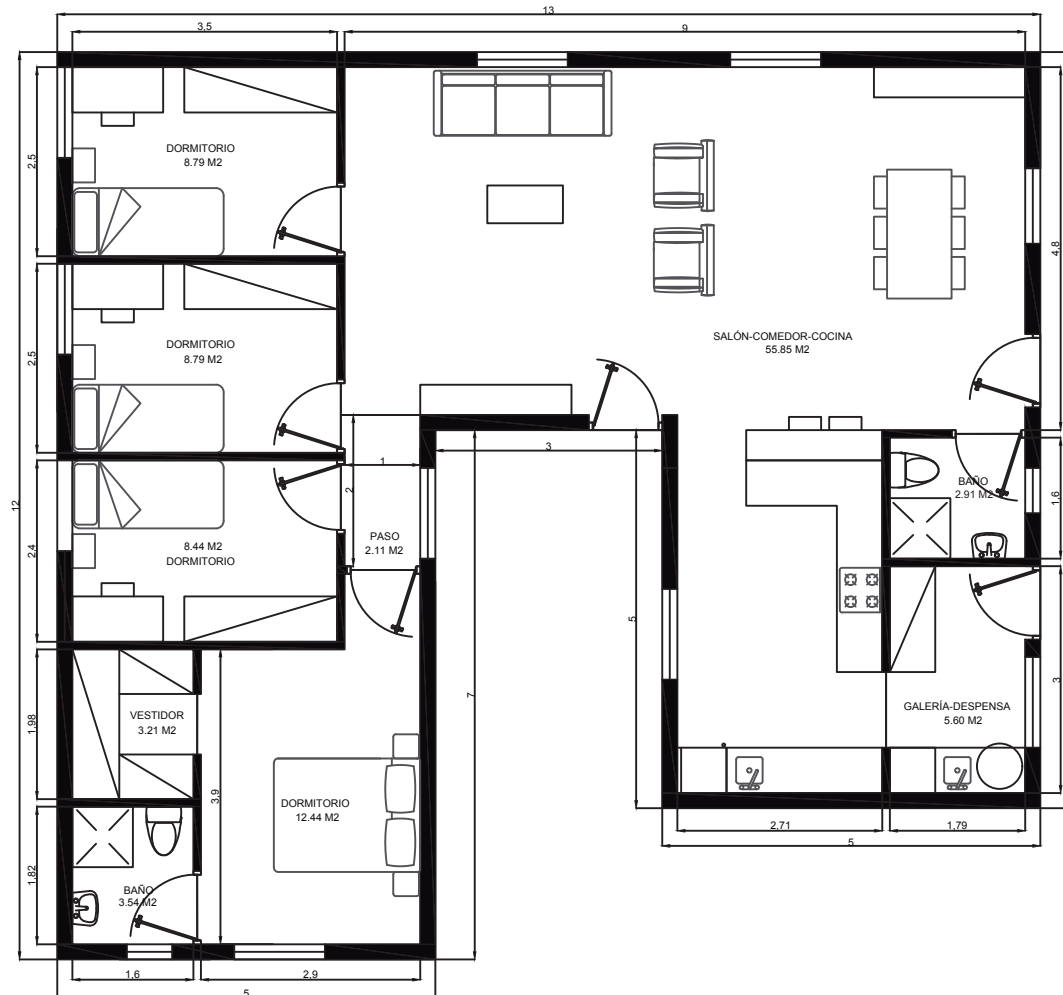

Arquitectura **20**
MODULAR AÑOS
ANIVERSARIO

M5 - TRIO

www.arquitectura-modular.com

VIVIENDA MODULAR	
PROYECTO MODULAR	FECHA :
MÓDULOS 5x8 / 5x3 / 5x8	95 M ² ESCALA : 1/75
	NÚMERO :

VIVIENDA MODULAR	
PROYECTO MODULAR	FECHA :
MÓDULOS	ESCALA : 1/75
5x10/5x3/5x10	NÚMERO :
115 M ²	

VIVIENDA MODULAR	
PROYECTO MODULAR	FECHA :
MÓDULOS 5x10/5x5/5x10	125 M ² ESCALA : 1/75
	NÚMERO :

VIVIENDA MODULAR	
PROYECTO MODULAR	FECHA :
MÓDULOS 5x12/5x4/5x9	125 M ²
ESCALA : 1/100	NÚMERO :

VIVIENDA MODULAR	
PROYECTO MODULAR	FECHA :
MÓDULOS 5x12/5x8/5x5	125 M ²
ESCALA : 1/100	NÚMERO :

VIVIENDA MODULAR	
PROYECTO MODULAR	FECHA : 11/01/2021
MÓDULOS 5x8 / 5x3 / 5x8	145 M ²
ESCALA : 1/75	NÚMERO :

Arquitectura

MODULAR

20 AÑOS
ANIVERSARIO

ESPAÑA

VEREDA DE LOS MUCHACHOS,
2 30107 GUADALUPE, MURCIA.