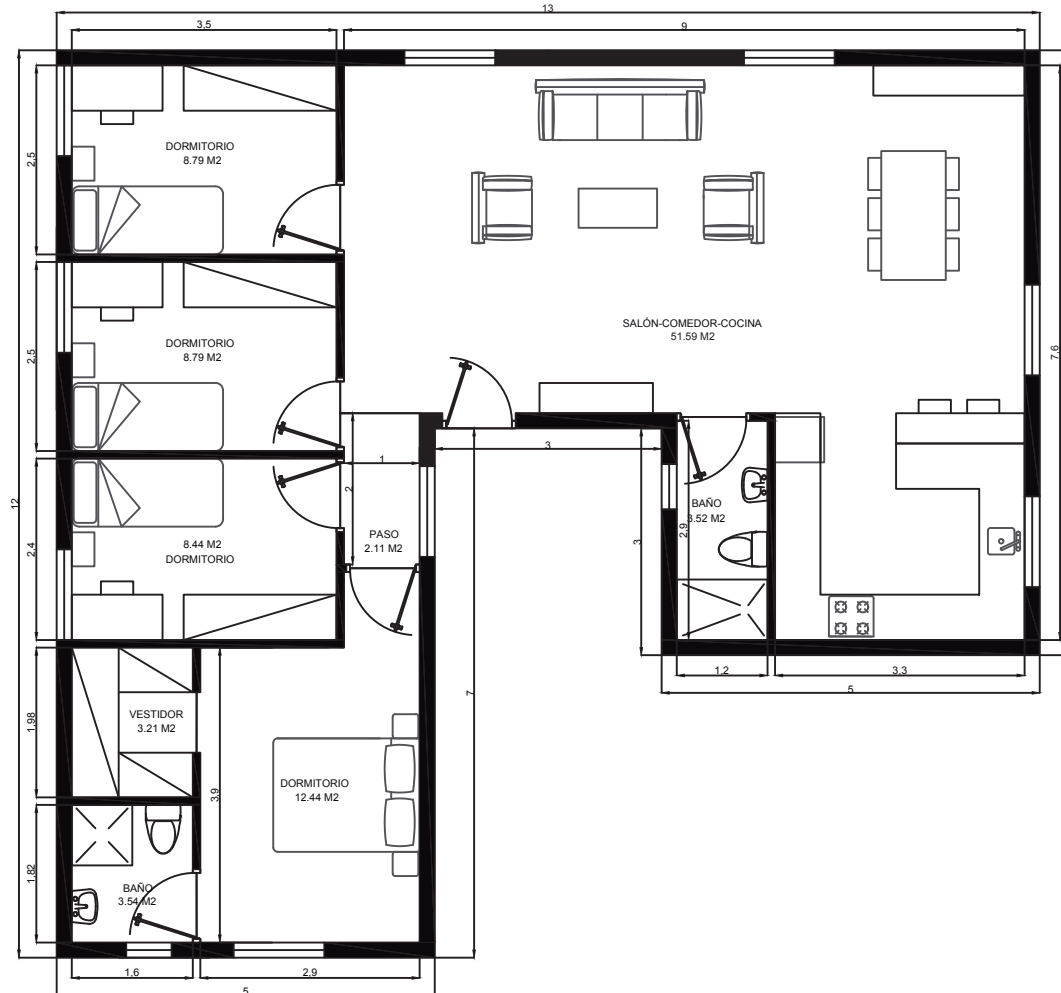

Arquitectura **20**
MODULAR AÑOS
ANIVERSARIO

M5 - TRIO

www.arquitectura-modular.com

VIVIENDA MODULAR	
PROYECTO MODULAR	FECHA :
MÓDULOS 5x8 / 5x3 / 5x8	95 M ² ESCALA : 1/75
	NÚMERO :

VIVIENDA MODULAR	
PROYECTO MODULAR	FECHA :
MÓDULOS	ESCALA : 1/75
5x10/5x3/5x10	NÚMERO :
115 M ²	

VIVIENDA MODULAR	
PROYECTO MODULAR	FECHA :
MÓDULOS 5x10/5x5/5x10	125 M ² ESCALA : 1/75
	NÚMERO :

VIVIENDA MODULAR	
PROYECTO MODULAR	FECHA :
MÓDULOS 5x12/5x4/5x9	125 M ²
ESCALA : 1/100	NÚMERO :

VIVIENDA MODULAR	
PROYECTO MODULAR	FECHA :
MÓDULOS 5x12/5x8/5x5	125 M ²
ESCALA : 1/100	NÚMERO :

VIVIENDA MODULAR	
PROYECTO MODULAR	FECHA : 11/01/2021
MÓDULOS 5x8 / 5x3 / 5x8	145 M ²
ESCALA : 1/75	NÚMERO :

Arquitectura

MODULAR

20 AÑOS
ANIVERSARIO

ESPAÑA

VEREDA DE LOS MUCHACHOS,
2 30107 GUADALUPE, MURCIA.