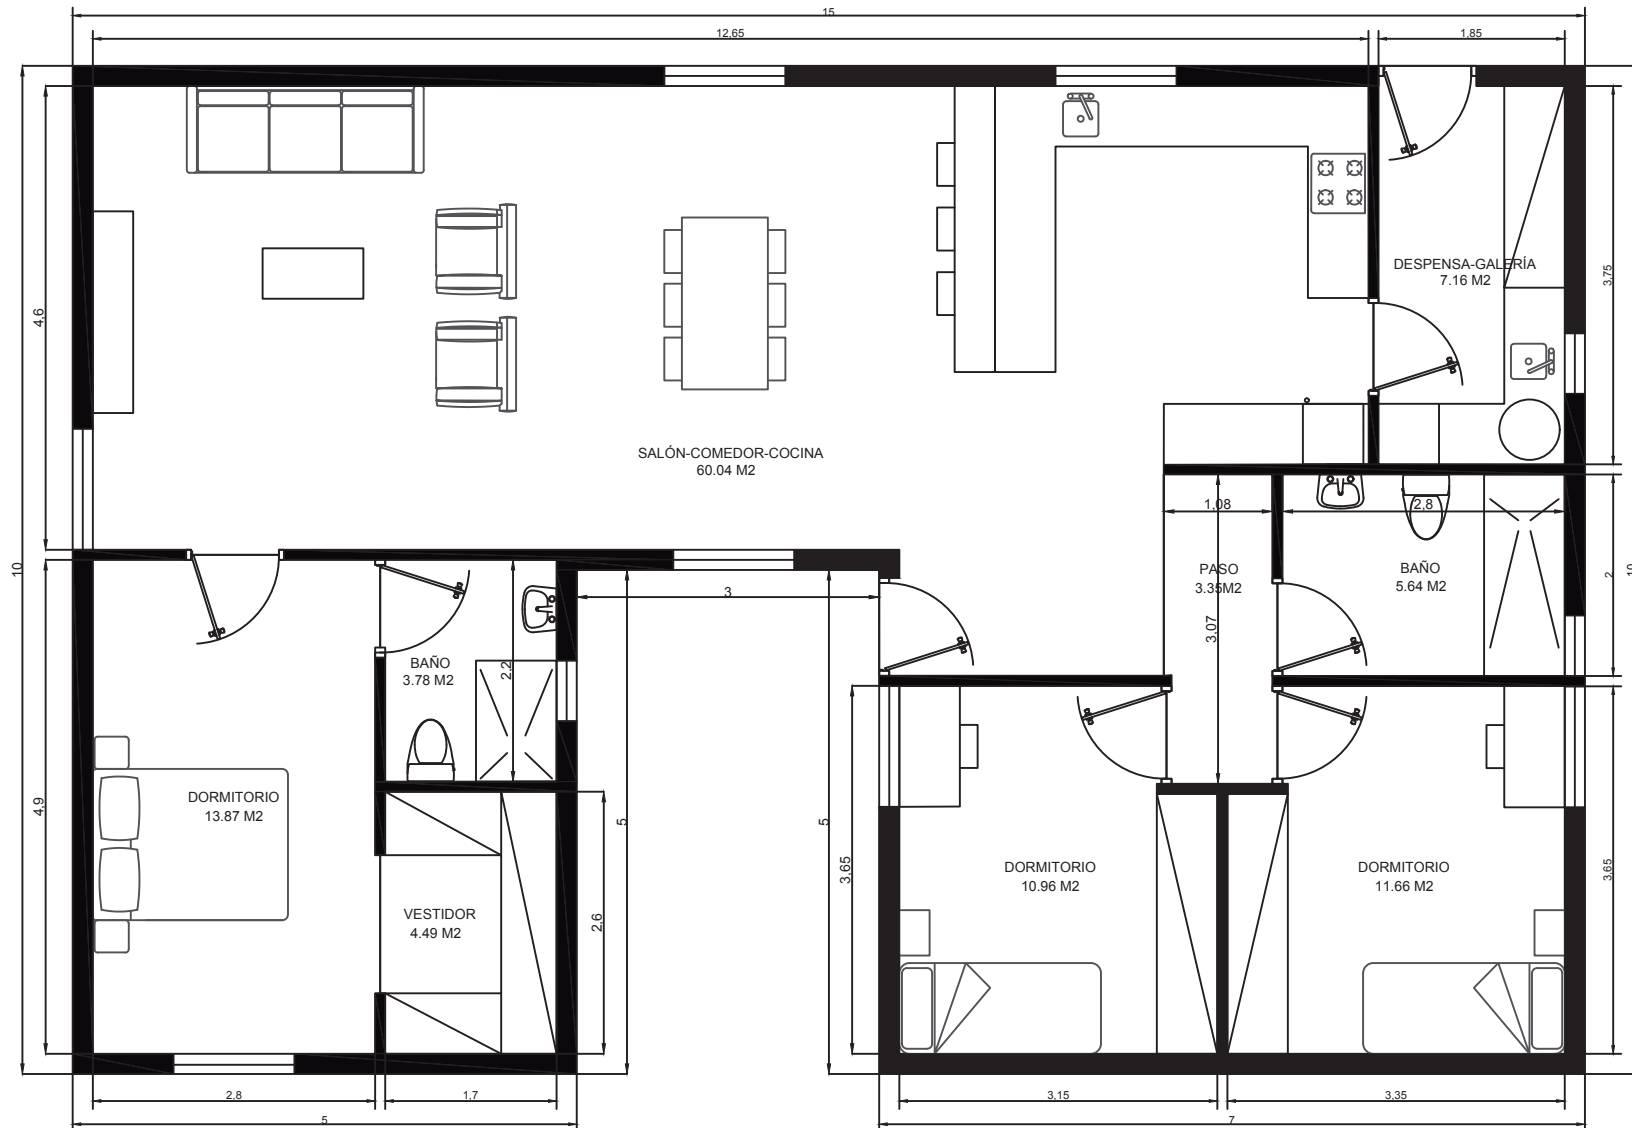

Arquitectura **20**
MODULAR AÑOS
ANIVERSARIO

M5 - TRIO

www.arquitectura-modular.com

VIVIENDA MODULAR	
PROYECTO MODULAR	FECHA :
MÓDULOS 5x8 / 5x3 / 5x8	95 M ² ESCALA : 1/75
	NÚMERO :

VIVIENDA MODULAR	
PROYECTO MODULAR	FECHA :
MÓDULOS	ESCALA : 1/75
5x10/5x3/5x10	NÚMERO :
115 M ²	

VIVIENDA MODULAR	
PROYECTO MODULAR	FECHA :
MÓDULOS 5x10/5x5/5x10	125 M ² ESCALA : 1/75
	NÚMERO :

VIVIENDA MODULAR	
PROYECTO MODULAR	FECHA :
MÓDULOS 5x12/5x4/5x9	125 M ²
ESCALA : 1/100	NÚMERO :

VIVIENDA MODULAR	
PROYECTO MODULAR	FECHA :
MÓDULOS 5x12/5x8/5x5	125 M ²
ESCALA : 1/100	NÚMERO :

VIVIENDA MODULAR	
PROYECTO MODULAR	FECHA : 11/01/2021
MÓDULOS 5x8 / 5x3 / 5x8	145 M ²
ESCALA : 1/75	NÚMERO :

Arquitectura

MODULAR

20 AÑOS
ANIVERSARIO

ESPAÑA

VEREDA DE LOS MUCHACHOS,
2 30107 GUADALUPE, MURCIA.