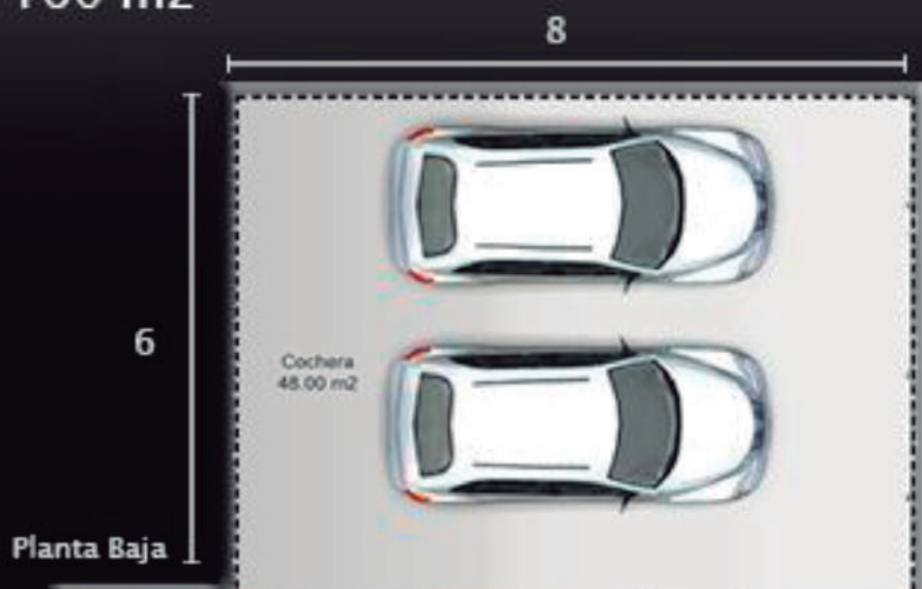

Planta Alta

INMA

INMA

104 m²

MALAGA

MALAGA

160 m²

ESTORIL BLUE