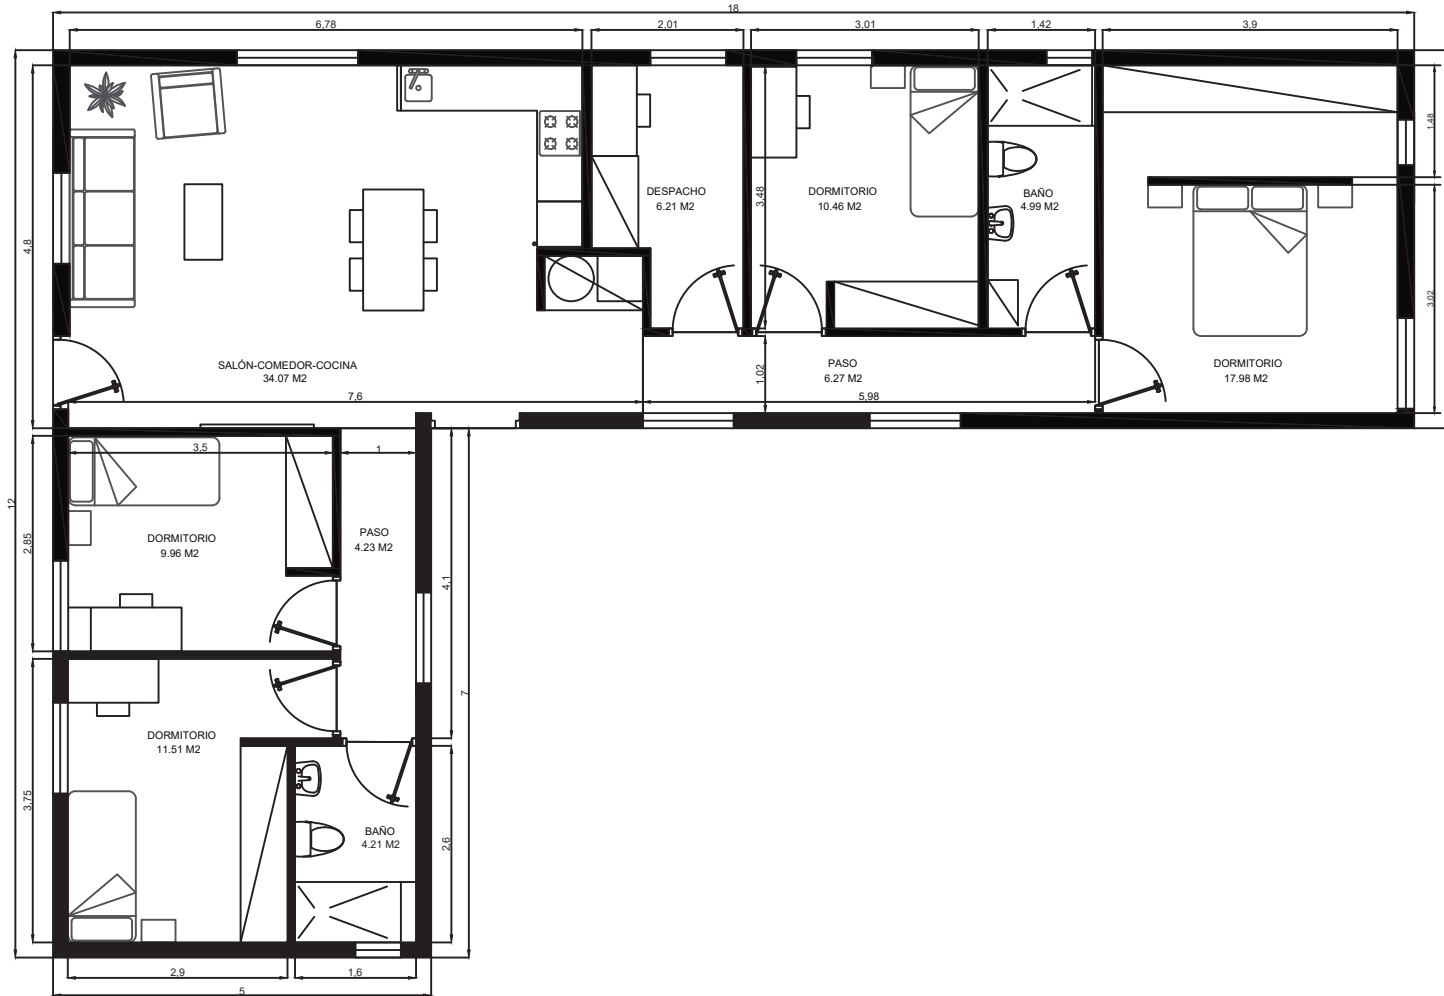

Arquitectura **25**  
**MODULAR**  
DESDE 1999  
AÑOS ANIVERSARIO

**M5 - DUO**

[www.arquitectura-modular.com](http://www.arquitectura-modular.com)

VIVIENDA MODULAR	
PROYECTO MODULAR	FECHA : 11/01/2021
MÓDULO 5x9 / 5x3	ESCALA : 1/75
60 M <sup>2</sup>	NÚMERO :

VIVIENDA MODULAR	
PROYECTO MODULAR	FECHA : 11/01/2021
MÓDULO 5x10 / 5x5	ESCALA : 1/75
75 M <sup>2</sup>	NÚMERO :

VIVIENDA MODULAR		Arquitectura <b>25</b> <b>MODULAR</b> AÑOS ANIVERSARIO DESDE 1999
PROYECTO MODULAR	FECHA : 11/01/2021	
MÓDULO 5x12 / 5x5	85 M2	ESCALA : 1/75
		NÚMERO :

VIVIENDA MODULAR	
PROYECTO MODULAR	FECHA : 11/01/2021
MÓDULO 95 M <sup>2</sup>	ESCALA : 1/75
5x14 / 5x5	NÚMERO :

VIVIENDA MODULAR		
PROYECTO MODULAR	FECHA : 11/01/2021	
MÓDULO 90 M <sup>2</sup>	ESCALA : 1/75	
5x12 / 5x6	NÚMERO :	

VIVIENDA MODULAR	
PROYECTO MODULAR	FECHA :
MÓDULO 5x18 / 5x8	ESCALA : 1/100
130 M2	NÚMERO :

VIVIENDA MODULAR	
PROYECTO MODULAR	FECHA :
MÓDULO 5x18 / 5x8	130 M2
ESCALA : 1/100	NÚMERO :

VIVIENDA MODULAR	
PROYECTO MODULAR	FECHA :
MÓDULO 5x18 / 5x9	ESCALA : 1/100
135 M2	NÚMERO :