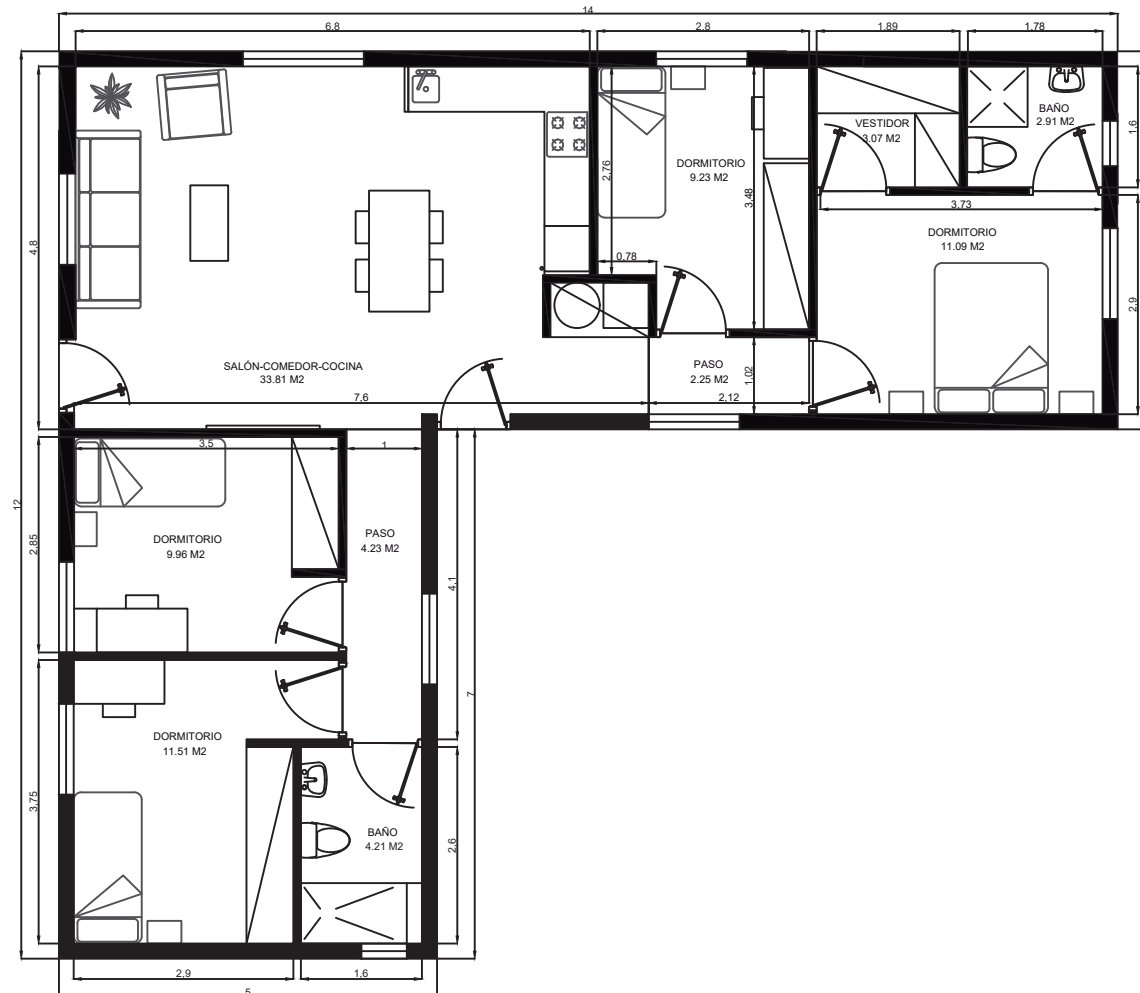

Arquitectura **25**  
**MODULAR**  
DESDE 1999  
AÑOS ANIVERSARIO

**M5 - DUO**

[www.arquitectura-modular.com](http://www.arquitectura-modular.com)

VIVIENDA MODULAR	
PROYECTO MODULAR	FECHA : 11/01/2021
MÓDULO 5x9 / 5x3	ESCALA : 1/75
60 M <sup>2</sup>	NÚMERO :

VIVIENDA MODULAR	
PROYECTO MODULAR	FECHA : 11/01/2021
MÓDULO 5x10 / 5x5	ESCALA : 1/75
75 M <sup>2</sup>	NÚMERO :

VIVIENDA MODULAR		Arquitectura <b>25</b> <b>MODULAR</b> AÑOS ANIVERSARIO DESDE 1999
PROYECTO MODULAR	FECHA : 11/01/2021	
MÓDULO 5x12 / 5x5	85 M2	ESCALA : 1/75
		NÚMERO :

VIVIENDA MODULAR	
PROYECTO MODULAR	FECHA : 11/01/2021
MÓDULO 95 M <sup>2</sup>	ESCALA : 1/75
5x14 / 5x5	NÚMERO :

VIVIENDA MODULAR		
PROYECTO MODULAR	FECHA : 11/01/2021	
MÓDULO 90 M <sup>2</sup>	ESCALA : 1/75	
5x12 / 5x6	NÚMERO :	

VIVIENDA MODULAR	
PROYECTO MODULAR	FECHA :
MÓDULO 5x18 / 5x8	ESCALA : 1/100
130 M2	NÚMERO :

VIVIENDA MODULAR	
PROYECTO MODULAR	FECHA :
MÓDULO 5x18 / 5x8	130 M2
ESCALA : 1/100	NÚMERO :

VIVIENDA MODULAR	
PROYECTO MODULAR	FECHA :
MÓDULO 5x18 / 5x9	ESCALA : 1/100
135 M2	NÚMERO :