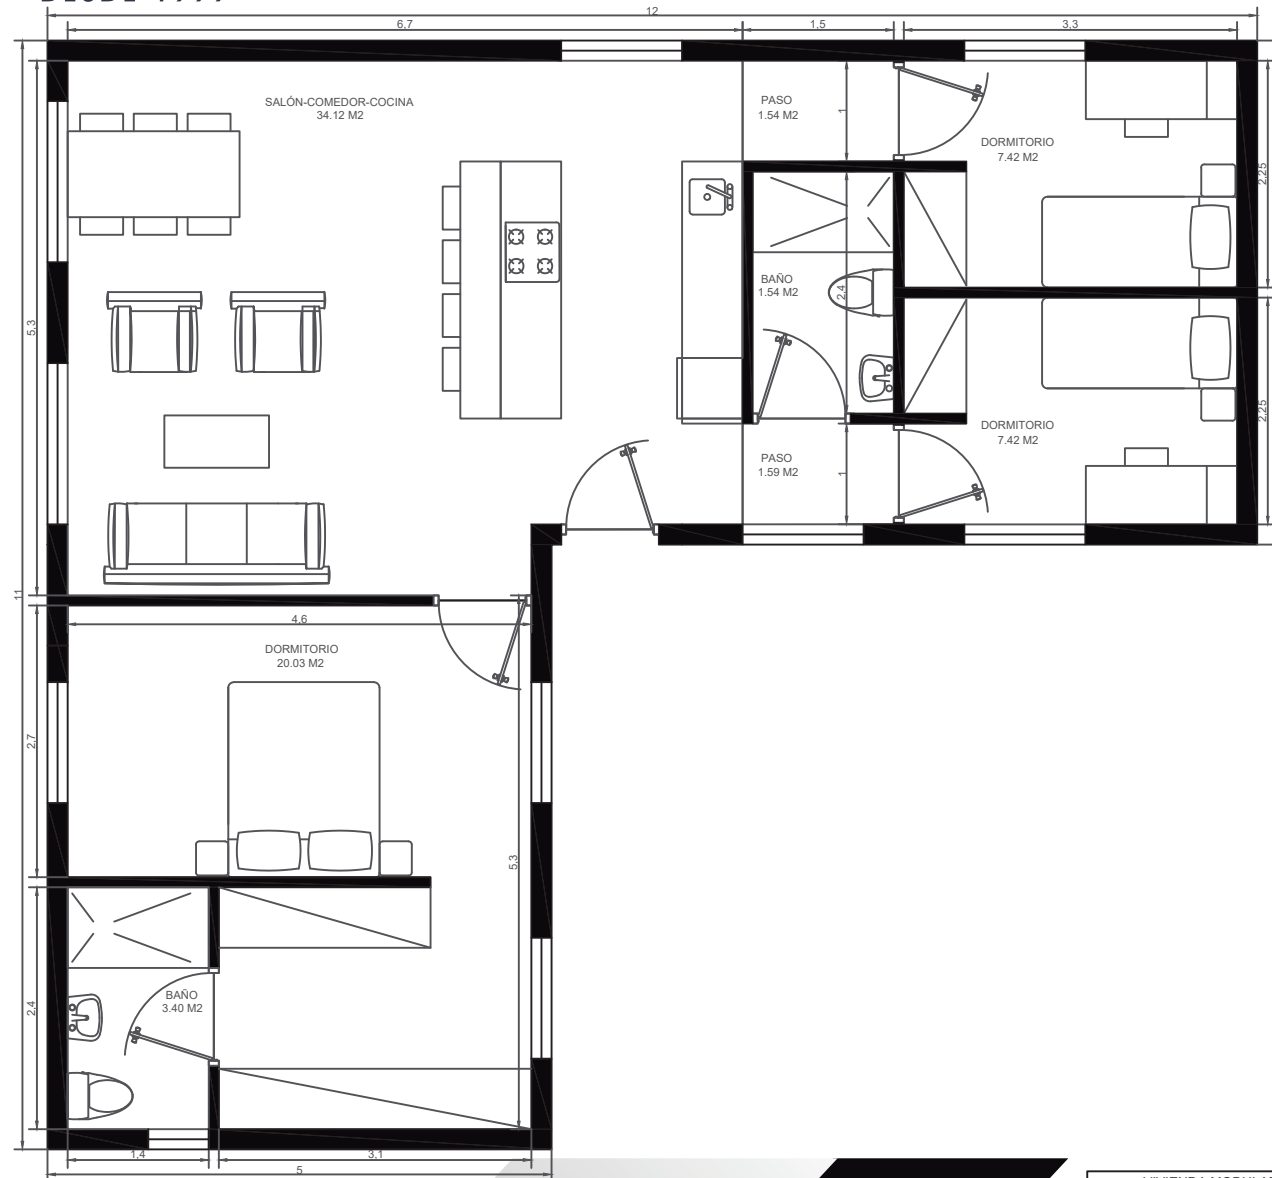

Arquitectura **25**  
**MODULAR**  
DESDE 1999  
AÑOS ANIVERSARIO

**M5 - DUO**

[www.arquitectura-modular.com](http://www.arquitectura-modular.com)

VIVIENDA MODULAR	
PROYECTO MODULAR	FECHA : 11/01/2021
MÓDULO 5x9 / 5x3	ESCALA : 1/75
60 M <sup>2</sup>	NÚMERO :

VIVIENDA MODULAR	
PROYECTO MODULAR	FECHA : 11/01/2021
MÓDULO 5x10 / 5x4	70 M <sup>2</sup> ESCALA : 1/75
NÚMERO :	

VIVIENDA MODULAR	
PROYECTO MODULAR	FECHA : 11/01/2021
MÓDULO 5x10 / 5x5	75 M <sup>2</sup>
ESCALA : 1/75	NÚMERO :

VIVIENDA MODULAR	
PROYECTO MODULAR	FECHA : 11/01/2021
MÓDULO 5x10 / 5x5	ESCALA : 1/75
75 M <sup>2</sup>	NÚMERO :

VIVIENDA MODULAR		Arquitectura <b>25</b> <b>MODULAR</b> AÑOS ANIVERSARIO DESDE 1999
PROYECTO MODULAR	FECHA : 11/01/2021	
MÓDULO 5x12 / 5x5	85 M2	ESCALA : 1/75
		NÚMERO :

VIVIENDA MODULAR	
PROYECTO MODULAR	FECHA : 11/01/2021
MÓDULO 95 M <sup>2</sup>	ESCALA : 1/75
5x14 / 5x5	NÚMERO :

VIVIENDA MODULAR		
PROYECTO MODULAR	FECHA : 11/01/2021	
MÓDULO 90 M <sup>2</sup>	ESCALA : 1/75	
5x12 / 5x6	NÚMERO :	