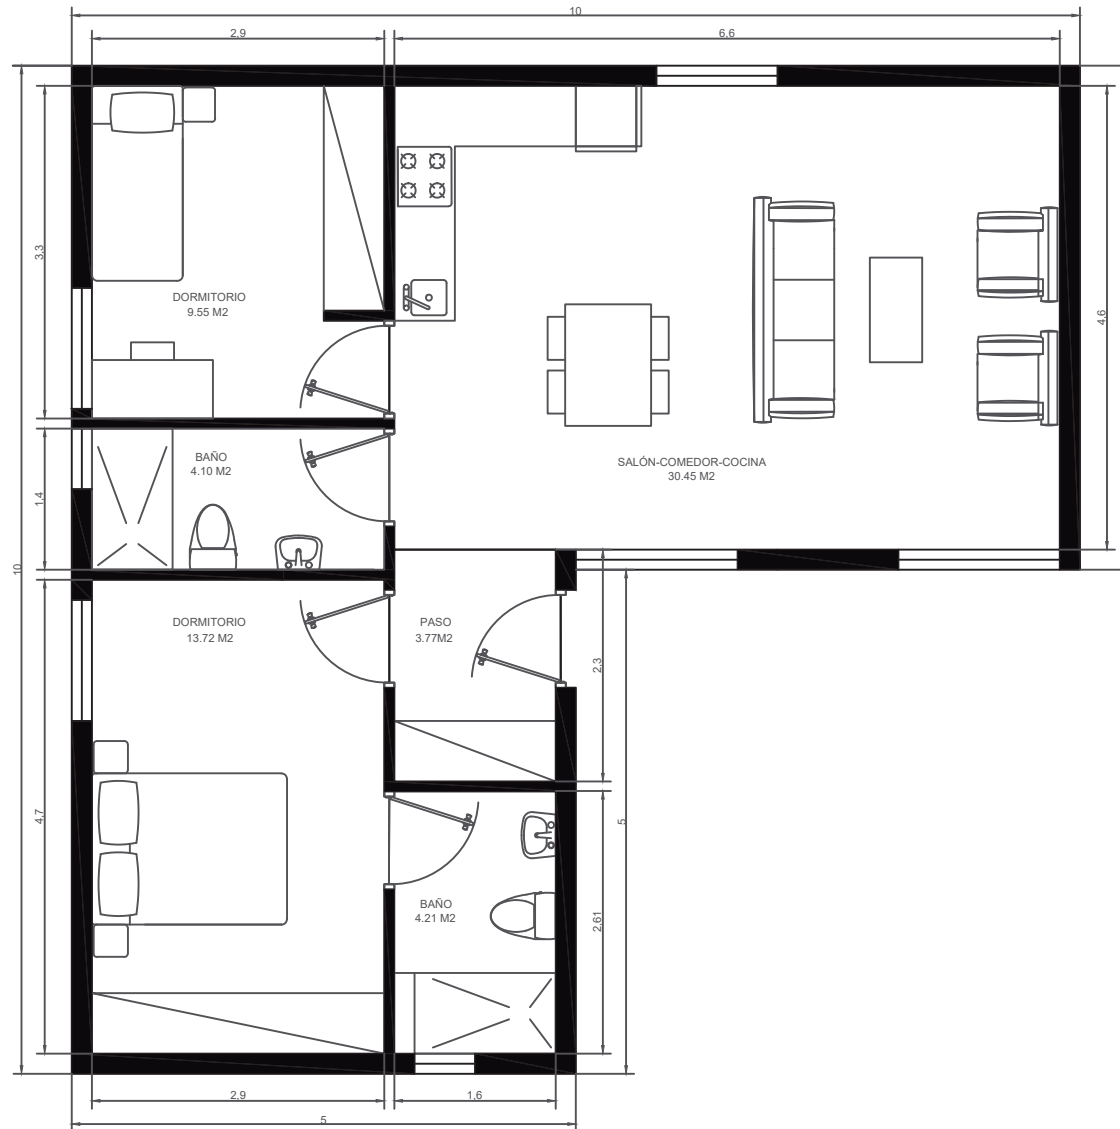

Arquitectura **25**  
**MODULAR**  
DESDE 1999  
AÑOS ANIVERSARIO

**M5 - DUO**

[www.arquitectura-modular.com](http://www.arquitectura-modular.com)

VIVIENDA MODULAR	
PROYECTO MODULAR	FECHA : 11/01/2021
MÓDULO 5x9 / 5x3	ESCALA : 1/75
60 M <sup>2</sup>	NÚMERO :

VIVIENDA MODULAR	
PROYECTO MODULAR	FECHA : 11/01/2021
MÓDULO 5x10 / 5x4	70 M <sup>2</sup> ESCALA : 1/75
NÚMERO :	

VIVIENDA MODULAR	
PROYECTO MODULAR	FECHA : 11/01/2021
MÓDULO 5x10 / 5x5	75 M <sup>2</sup>
ESCALA : 1/75	NÚMERO :

VIVIENDA MODULAR	
PROYECTO MODULAR	FECHA : 11/01/2021
MÓDULO 5x10 / 5x5	ESCALA : 1/75
75 M <sup>2</sup>	NÚMERO :

VIVIENDA MODULAR		Arquitectura <b>25</b> <b>MODULAR</b> AÑOS ANIVERSARIO DESDE 1999
PROYECTO MODULAR	FECHA : 11/01/2021	
MÓDULO 5x12 / 5x5	85 M2	ESCALA : 1/75
		NÚMERO :

VIVIENDA MODULAR	
PROYECTO MODULAR	FECHA : 11/01/2021
MÓDULO 95 M <sup>2</sup>	ESCALA : 1/75
5x14 / 5x5	NÚMERO :

VIVIENDA MODULAR		
PROYECTO MODULAR	FECHA : 11/01/2021	
MÓDULO 90 M <sup>2</sup>	ESCALA : 1/75	
5x12 / 5x6	NÚMERO :	