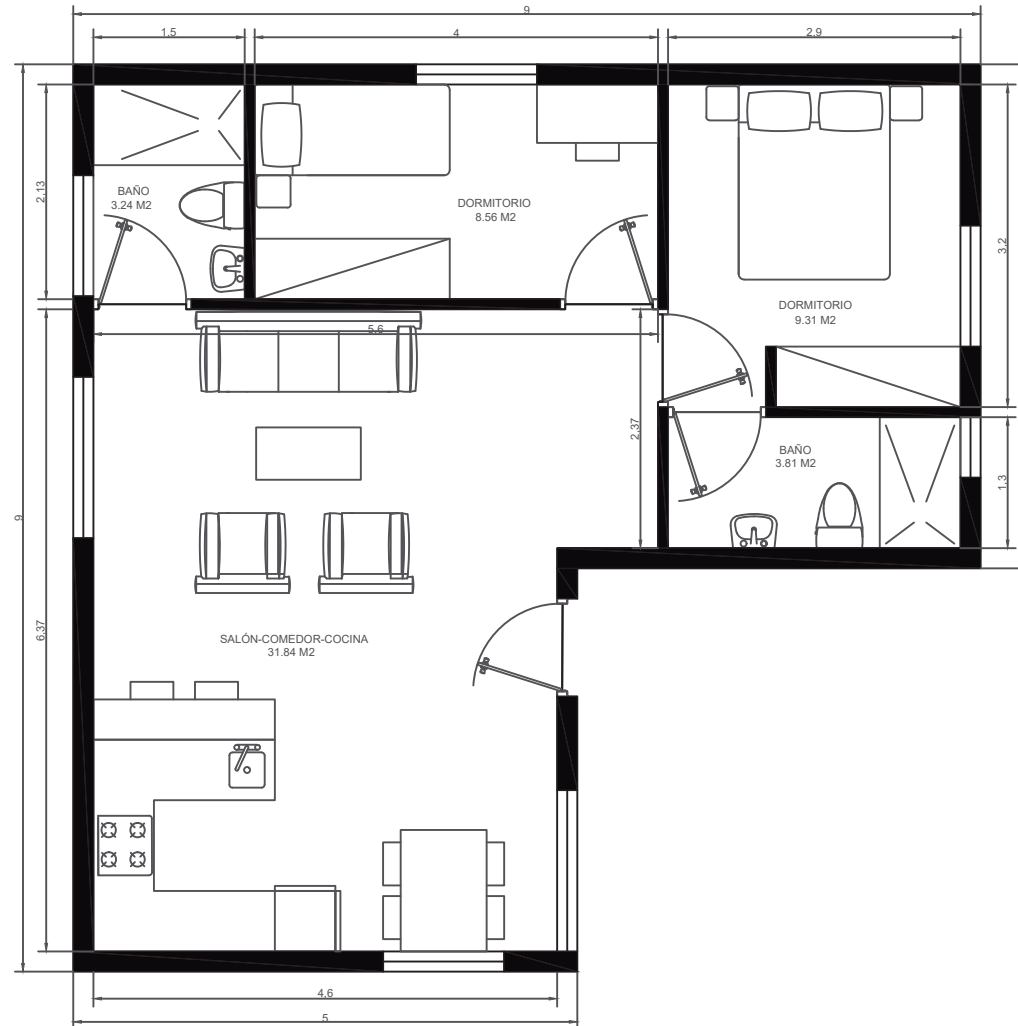

Arquitectura **25**  
**MODULAR**  
DESDE 1999  
AÑOS ANIVERSARIO

**M5 - DUO**

[www.arquitectura-modular.com](http://www.arquitectura-modular.com)

VIVIENDA MODULAR	
PROYECTO MODULAR	FECHA : 11/01/2021
MÓDULO 5x9 / 5x3	ESCALA : 1/75
60 M <sup>2</sup>	NÚMERO :

VIVIENDA MODULAR	
PROYECTO MODULAR	FECHA : 11/01/2021
MÓDULO 5x10 / 5x4	70 M <sup>2</sup> ESCALA : 1/75
NÚMERO :	

VIVIENDA MODULAR	
PROYECTO MODULAR	FECHA : 11/01/2021
MÓDULO 5x10 / 5x5	75 M <sup>2</sup>
ESCALA : 1/75	NÚMERO :

VIVIENDA MODULAR	
PROYECTO MODULAR	FECHA : 11/01/2021
MÓDULO 5x10 / 5x5	ESCALA : 1/75
75 M <sup>2</sup>	NÚMERO :

VIVIENDA MODULAR		Arquitectura <b>25</b> <b>MODULAR</b> AÑOS ANIVERSARIO DESDE 1999
PROYECTO MODULAR	FECHA : 11/01/2021	
MÓDULO 5x12 / 5x5	85 M2	ESCALA : 1/75
		NÚMERO :

VIVIENDA MODULAR	
PROYECTO MODULAR	FECHA : 11/01/2021
MÓDULO 95 M <sup>2</sup>	ESCALA : 1/75
5x14 / 5x5	NÚMERO :

VIVIENDA MODULAR		
PROYECTO MODULAR	FECHA : 11/01/2021	
MÓDULO 90 M <sup>2</sup>	ESCALA : 1/75	
5x12 / 5x6	NÚMERO :	