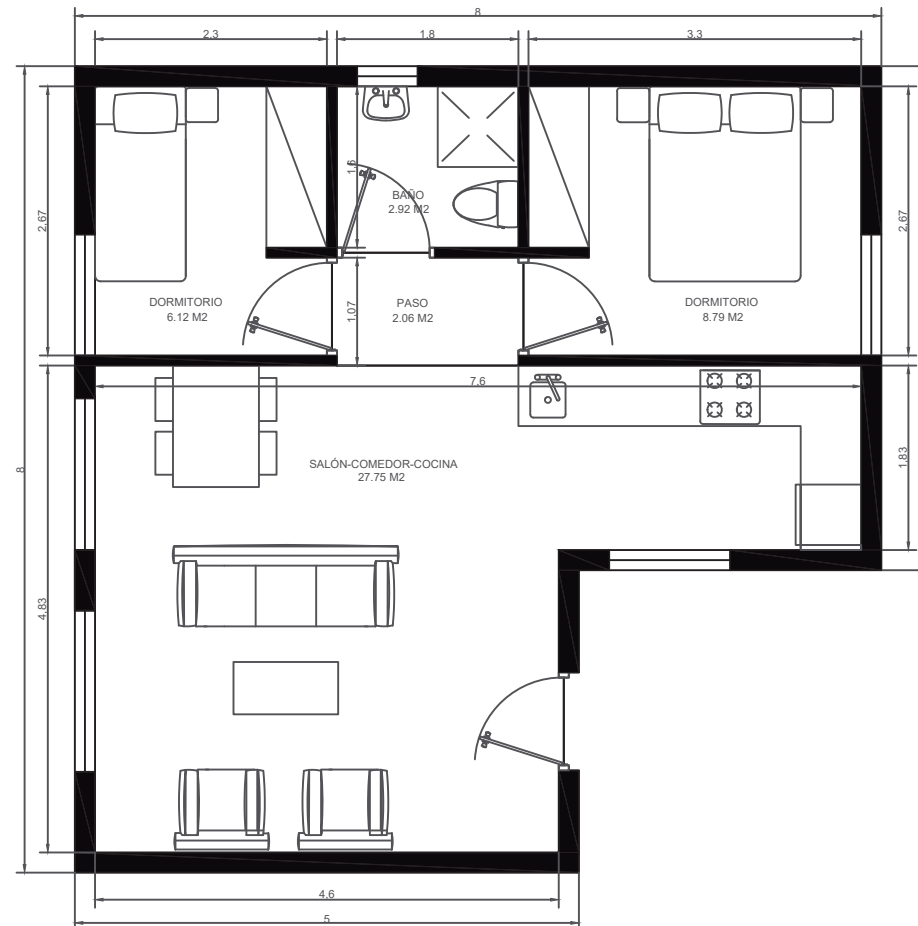

Arquitectura **25**  
**MODULAR**  
DESDE 1999  
AÑOS ANIVERSARIO

**M5 - DUO**

[www.arquitectura-modular.com](http://www.arquitectura-modular.com)

VIVIENDA MODULAR	
PROYECTO MODULAR	FECHA : 11/01/2021
MÓDULO 5x9 / 5x3	ESCALA : 1/75
60 M <sup>2</sup>	NÚMERO :

VIVIENDA MODULAR	
PROYECTO MODULAR	FECHA : 11/01/2021
MÓDULO 5x10 / 5x4	70 M <sup>2</sup> ESCALA : 1/75
NÚMERO :	

VIVIENDA MODULAR	
PROYECTO MODULAR	FECHA : 11/01/2021
MÓDULO 5x10 / 5x5	75 M <sup>2</sup>
ESCALA : 1/75	NÚMERO :

VIVIENDA MODULAR	
PROYECTO MODULAR	FECHA : 11/01/2021
MÓDULO 5x10 / 5x5	ESCALA : 1/75
75 M <sup>2</sup>	NÚMERO :

VIVIENDA MODULAR		Arquitectura <b>25</b> <b>MODULAR</b> AÑOS ANIVERSARIO DESDE 1999
PROYECTO MODULAR	FECHA : 11/01/2021	
MÓDULO 5x12 / 5x5	85 M2	ESCALA : 1/75
		NÚMERO :

VIVIENDA MODULAR	
PROYECTO MODULAR	FECHA : 11/01/2021
MÓDULO 95 M <sup>2</sup>	ESCALA : 1/75
5x14 / 5x5	NÚMERO :

VIVIENDA MODULAR		
PROYECTO MODULAR	FECHA : 11/01/2021	
MÓDULO 90 M <sup>2</sup>	ESCALA : 1/75	
5x12 / 5x6	NÚMERO :	