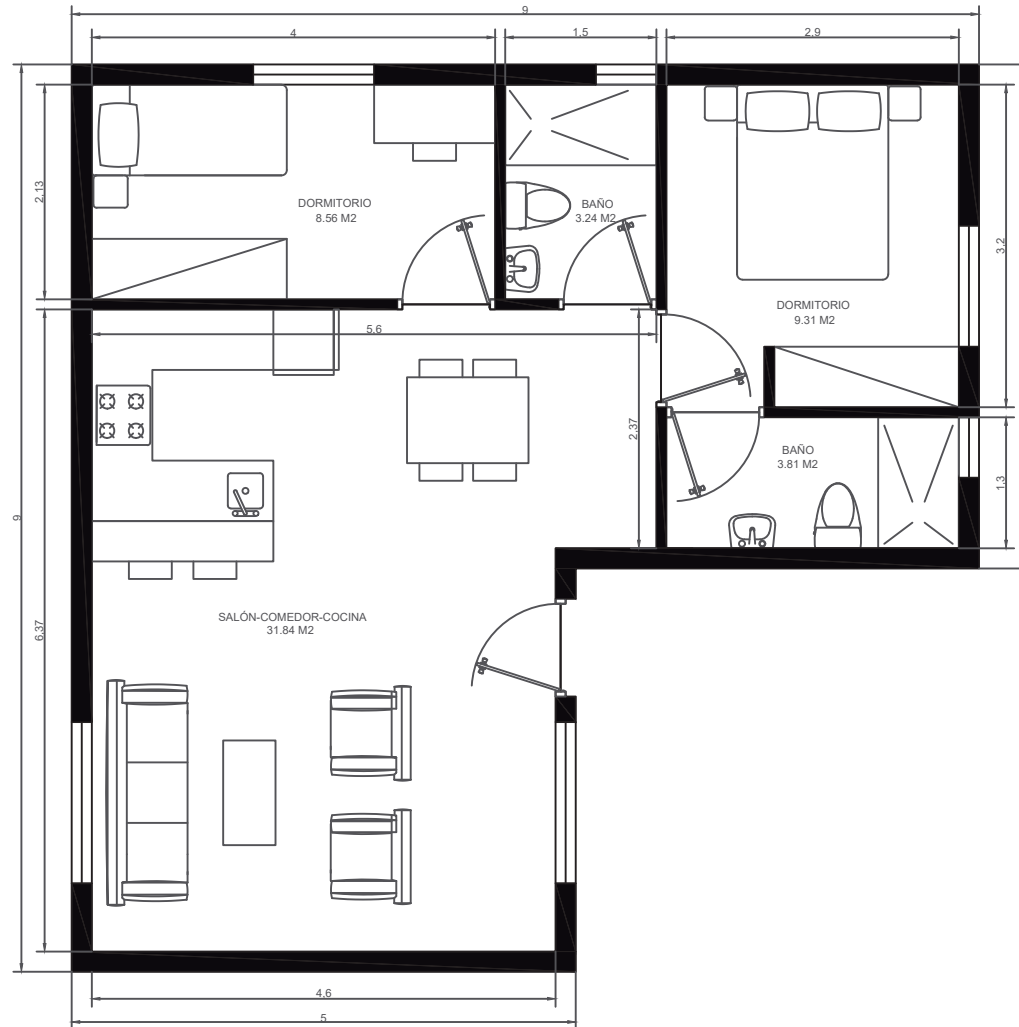

Arquitectura **25**  
**MODULAR**  
DESDE 1999  
AÑOS ANIVERSARIO

**M5 - DUO**

[www.arquitectura-modular.com](http://www.arquitectura-modular.com)

VIVIENDA MODULAR	
PROYECTO MODULAR	FECHA : 11/01/2021
MÓDULO 5x9 / 5x3	ESCALA : 1/75
60 M <sup>2</sup>	NÚMERO :

VIVIENDA MODULAR	
PROYECTO MODULAR	FECHA : 11/01/2021
MÓDULO 5x10 / 5x4	70 M <sup>2</sup> ESCALA : 1/75
NÚMERO :	

VIVIENDA MODULAR	
PROYECTO MODULAR	FECHA : 11/01/2021
MÓDULO 5x10 / 5x5	75 M <sup>2</sup>
ESCALA : 1/75	NÚMERO :

VIVIENDA MODULAR	
PROYECTO MODULAR	FECHA : 11/01/2021
MÓDULO 5x10 / 5x5	ESCALA : 1/75
75 M <sup>2</sup>	NÚMERO :

VIVIENDA MODULAR		Arquitectura <b>25</b> <b>MODULAR</b> AÑOS ANIVERSARIO DESDE 1999
PROYECTO MODULAR	FECHA : 11/01/2021	
MÓDULO 5x12 / 5x5	85 M2	ESCALA : 1/75
		NÚMERO :

VIVIENDA MODULAR	
PROYECTO MODULAR	FECHA : 11/01/2021
MÓDULO 95 M <sup>2</sup>	ESCALA : 1/75
5x14 / 5x5	NÚMERO :

VIVIENDA MODULAR		
PROYECTO MODULAR	FECHA : 11/01/2021	
MÓDULO 90 M <sup>2</sup>	ESCALA : 1/75	
5x12 / 5x6	NÚMERO :	