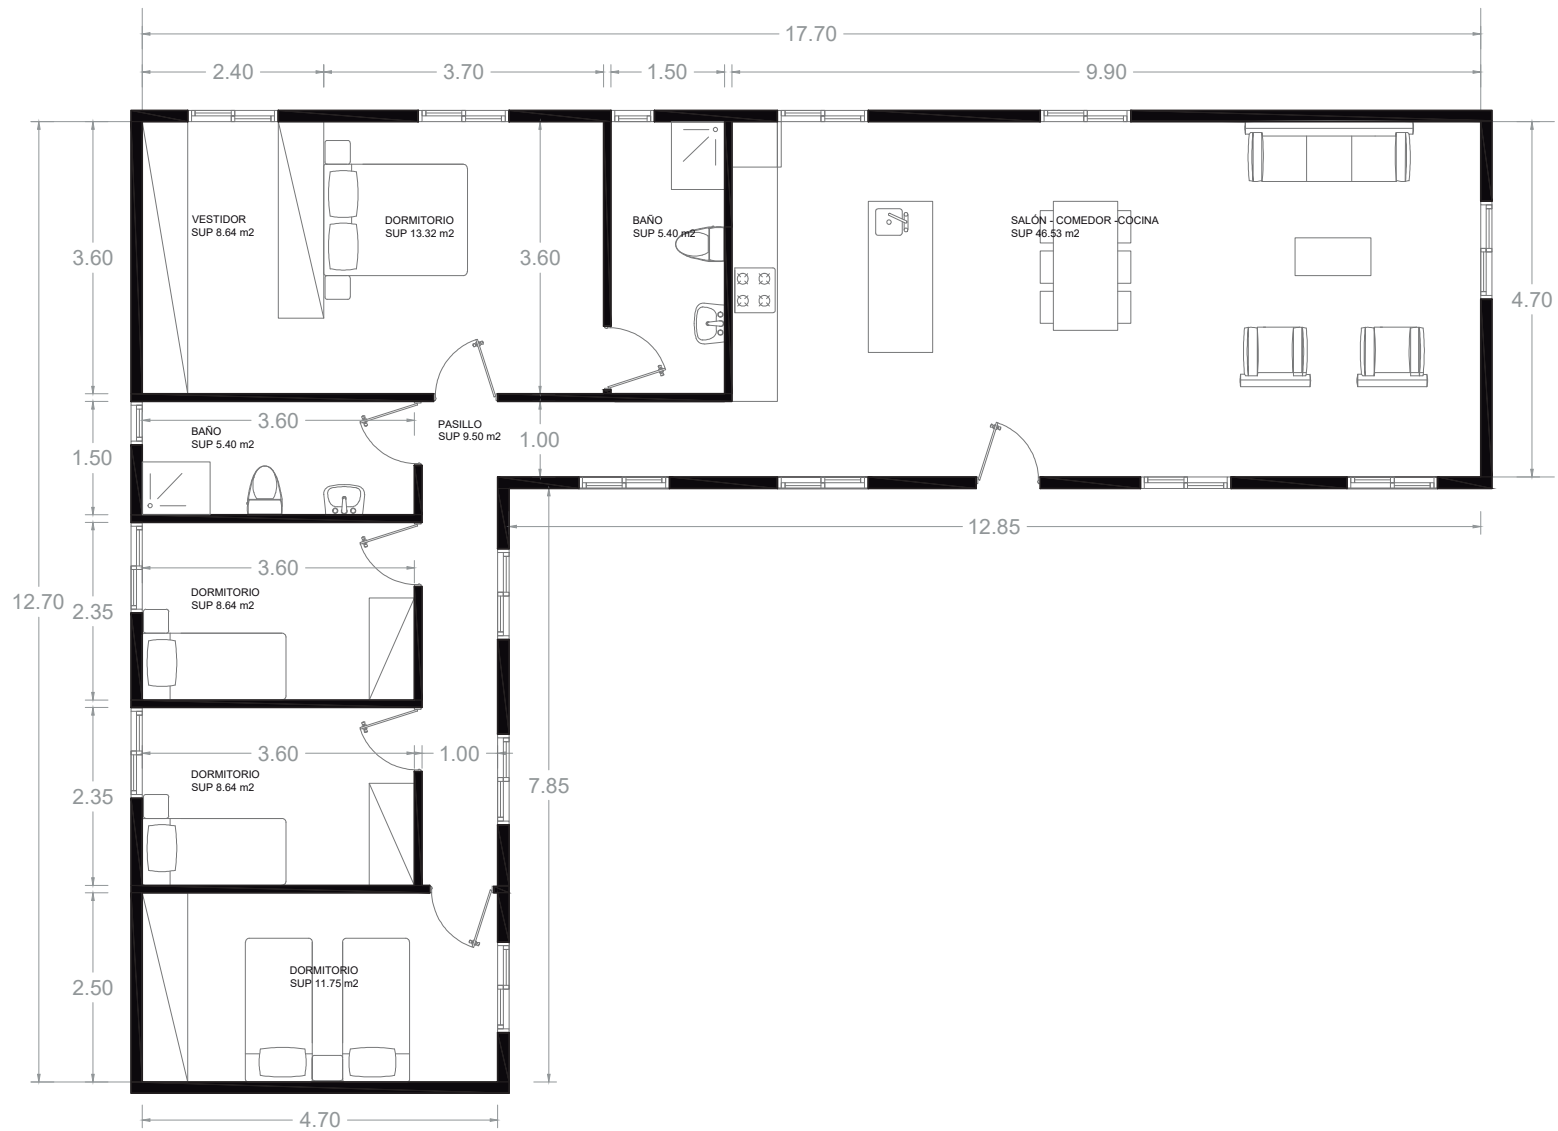

VIVIENDA MODULAR	
PROYECTO MODULAR	FECHA : 11/01/2021
MÓDULO 5x10 / 5x5	ESCALA : 1/75
75 M <sup>2</sup>	NÚMERO :

VIVIENDA MODULAR		Arquitectura <b>25</b> <b>MODULAR</b> AÑOS ANIVERSARIO DESDE 1999
PROYECTO MODULAR	FECHA : 11/01/2021	
MÓDULO 5x12 / 5x5	85 M2	ESCALA : 1/75
		NÚMERO :

VIVIENDA MODULAR	
PROYECTO MODULAR	FECHA : 11/01/2021
MÓDULO 95 M <sup>2</sup>	ESCALA : 1/75
5x14 / 5x5	NÚMERO :

VIVIENDA MODULAR		
PROYECTO MODULAR	FECHA : 11/01/2021	
MÓDULO 90 M <sup>2</sup>	ESCALA : 1/75	
5x12 / 5x6	NÚMERO :	