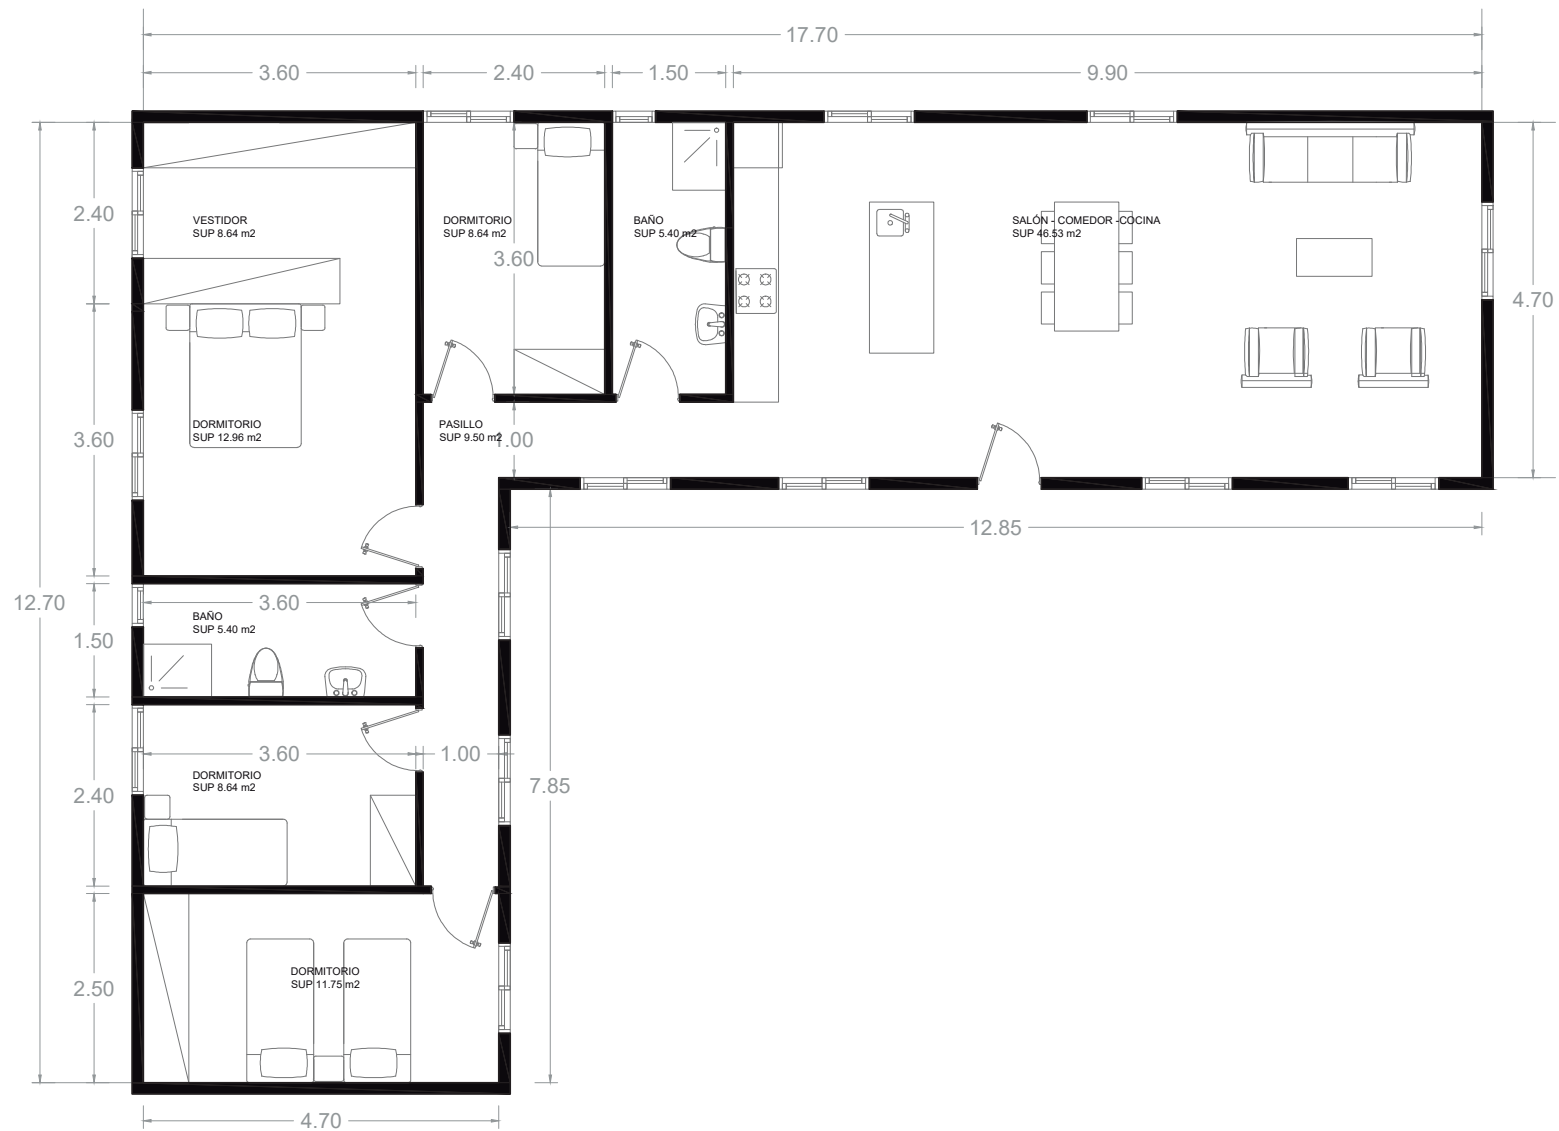

VIVIENDA MODULAR	
PROYECTO MODULAR	FECHA : 11/01/2021
MÓDULO 5x10 / 5x5	ESCALA : 1/75
75 M <sup>2</sup>	NÚMERO :

VIVIENDA MODULAR		Arquitectura <b>25</b> <b>MODULAR</b> AÑOS ANIVERSARIO DESDE 1999
PROYECTO MODULAR	FECHA : 11/01/2021	
MÓDULO 5x12 / 5x5	85 M2	ESCALA : 1/75
		NÚMERO :

VIVIENDA MODULAR	
PROYECTO MODULAR	FECHA : 11/01/2021
MÓDULO 95 M <sup>2</sup>	ESCALA : 1/75
5x14 / 5x5	NÚMERO :

VIVIENDA MODULAR		
PROYECTO MODULAR	FECHA : 11/01/2021	
MÓDULO 90 M <sup>2</sup>	ESCALA : 1/75	
5x12 / 5x6	NÚMERO :	

VIVIENDA MODULAR	
PROYECTO MODULAR	FECHA :
MÓDULO 5x18 / 5x8	ESCALA : 1/100
130 M2	NÚMERO :

VIVIENDA MODULAR	
PROYECTO MODULAR	FECHA :
MÓDULO 5x18 / 5x8	130 M2
ESCALA : 1/100	NÚMERO :

VIVIENDA MODULAR	
PROYECTO MODULAR	FECHA :
MÓDULO 5x18 / 5x9	ESCALA : 1/100
135 M2	NÚMERO :