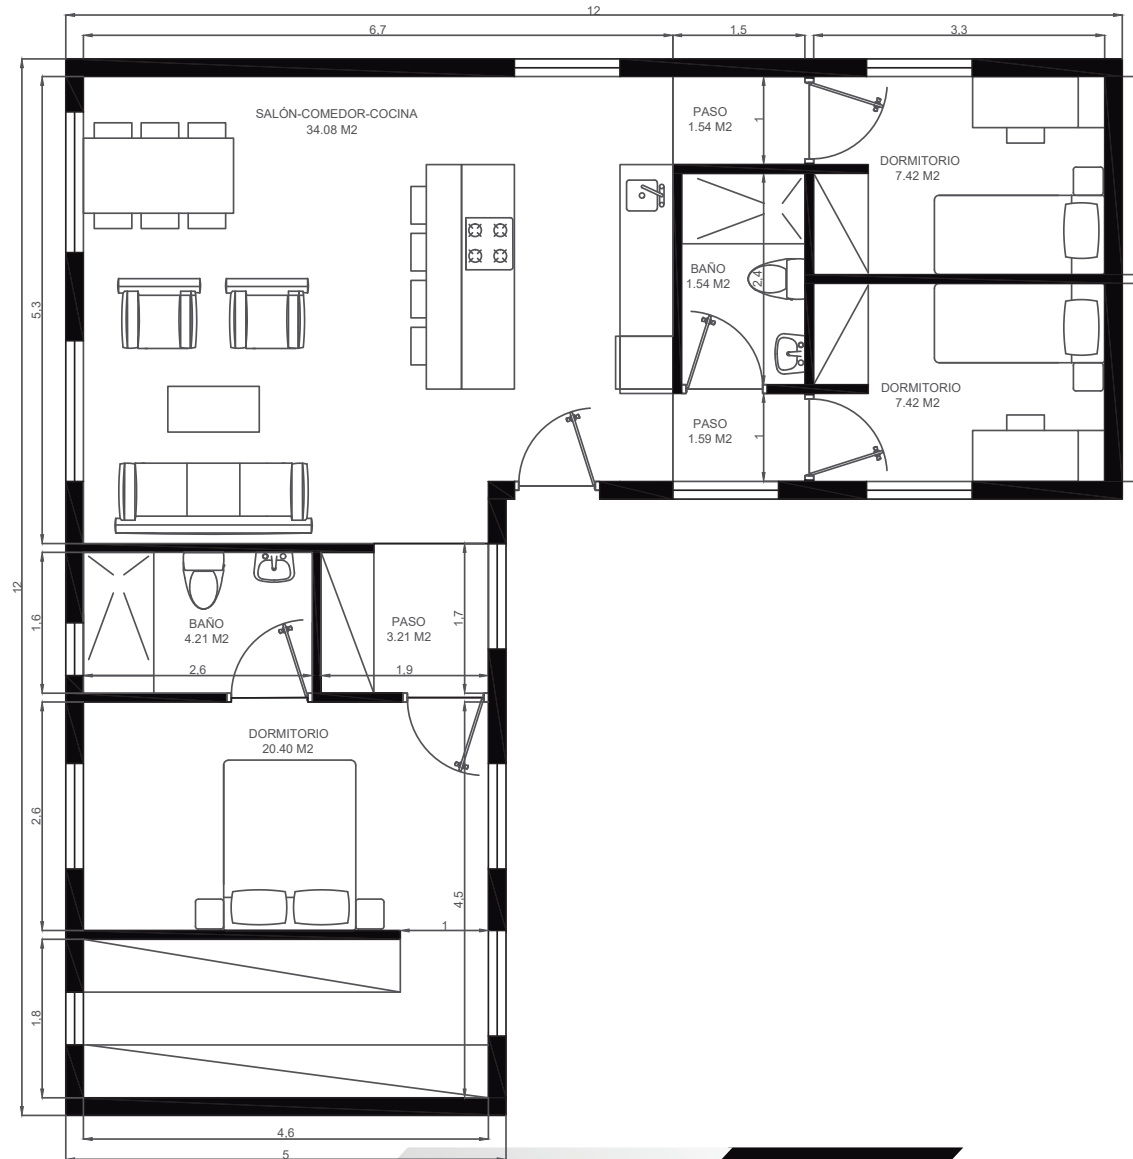

Arquitectura **25**  
**MODULAR**  
DESDE 1999  
AÑOS ANIVERSARIO

**M5 - DUO**

[www.arquitectura-modular.com](http://www.arquitectura-modular.com)

VIVIENDA MODULAR	
PROYECTO MODULAR	FECHA : 11/01/2021
MÓDULO 5x9 / 5x3	ESCALA : 1/75
60 M <sup>2</sup>	NÚMERO :

VIVIENDA MODULAR	
PROYECTO MODULAR	FECHA : 11/01/2021
MÓDULO 5x10 / 5x5	ESCALA : 1/75
75 M <sup>2</sup>	NÚMERO :

VIVIENDA MODULAR		Arquitectura <b>25</b> <b>MODULAR</b> AÑOS ANIVERSARIO DESDE 1999
PROYECTO MODULAR	FECHA : 11/01/2021	
MÓDULO 5x12 / 5x5	85 M2	ESCALA : 1/75
		NÚMERO :

VIVIENDA MODULAR	
PROYECTO MODULAR	FECHA : 11/01/2021
MÓDULO 95 M <sup>2</sup>	ESCALA : 1/75
5x14 / 5x5	NÚMERO :

VIVIENDA MODULAR		
PROYECTO MODULAR	FECHA : 11/01/2021	
MÓDULO 90 M <sup>2</sup>	ESCALA : 1/75	
5x12 / 5x6	NÚMERO :	

VIVIENDA MODULAR	
PROYECTO MODULAR	FECHA :
MÓDULO 5x18 / 5x8	ESCALA : 1/100
130 M2	NÚMERO :

VIVIENDA MODULAR	
PROYECTO MODULAR	FECHA :
MÓDULO 5x18 / 5x8	130 M2
ESCALA : 1/100	NÚMERO :

VIVIENDA MODULAR	
PROYECTO MODULAR	FECHA :
MÓDULO 5x18 / 5x9	ESCALA : 1/100
135 M2	NÚMERO :