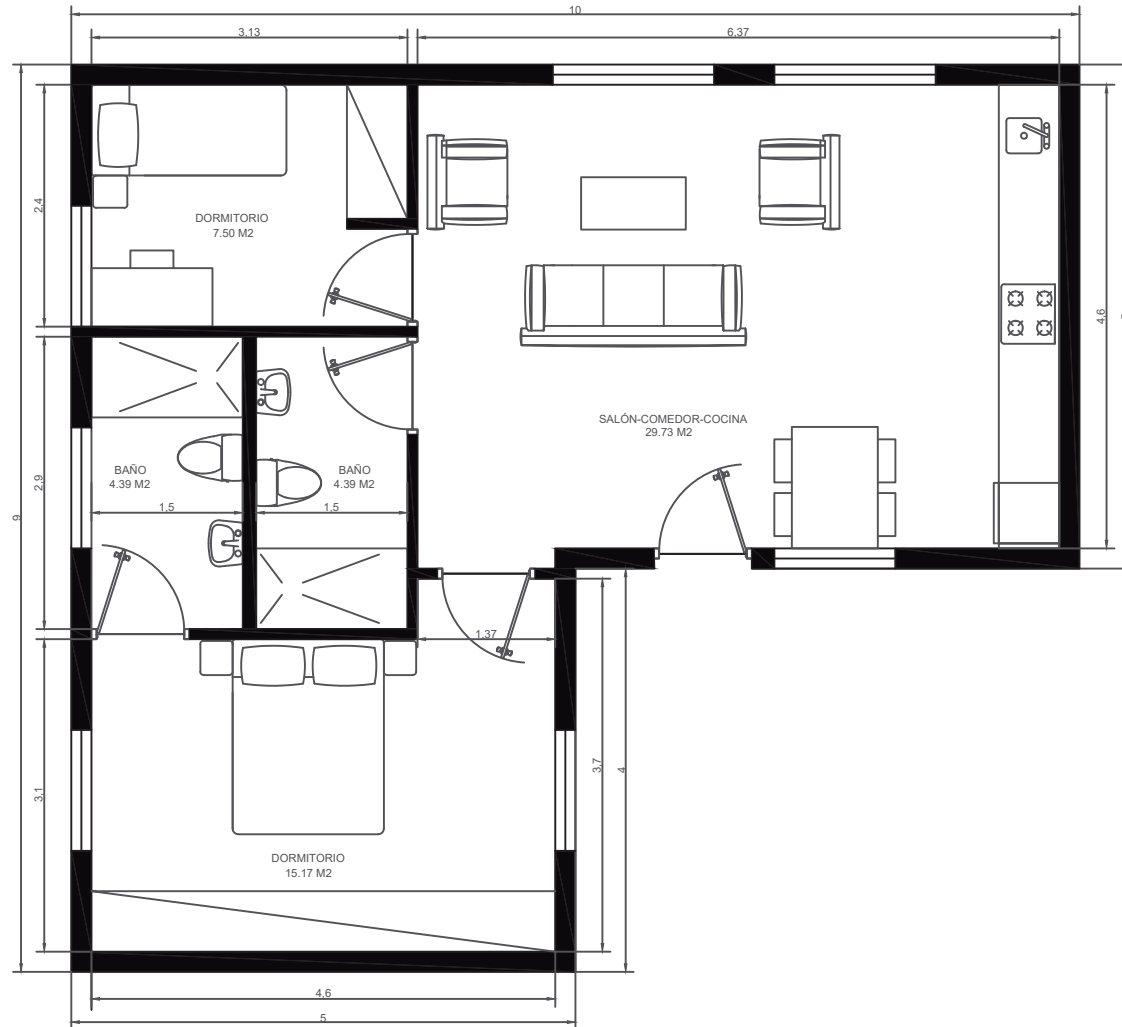

Arquitectura **25**  
**MODULAR**  
DESDE 1999  
AÑOS ANIVERSARIO

**M5 - DUO**

[www.arquitectura-modular.com](http://www.arquitectura-modular.com)

VIVIENDA MODULAR	
PROYECTO MODULAR	FECHA : 11/01/2021
MÓDULO 5x9 / 5x3	ESCALA : 1/75
60 M <sup>2</sup>	NÚMERO :

VIVIENDA MODULAR	
PROYECTO MODULAR	FECHA : 11/01/2021
MÓDULO 5x10 / 5x4	70 M <sup>2</sup> ESCALA : 1/75
NÚMERO :	

VIVIENDA MODULAR	
PROYECTO MODULAR	FECHA : 11/01/2021
MÓDULO 5x10 / 5x5	75 M <sup>2</sup>
ESCALA : 1/75	NÚMERO :

VIVIENDA MODULAR	
PROYECTO MODULAR	FECHA : 11/01/2021
MÓDULO 5x10 / 5x5	ESCALA : 1/75
75 M <sup>2</sup>	NÚMERO :

VIVIENDA MODULAR		Arquitectura <b>25</b> <b>MODULAR</b> AÑOS ANIVERSARIO DESDE 1999
PROYECTO MODULAR	FECHA : 11/01/2021	
MÓDULO 5x12 / 5x5	85 M2	ESCALA : 1/75
		NÚMERO :

VIVIENDA MODULAR	
PROYECTO MODULAR	FECHA : 11/01/2021
MÓDULO 95 M <sup>2</sup>	ESCALA : 1/75
5x14 / 5x5	NÚMERO :

VIVIENDA MODULAR		
PROYECTO MODULAR	FECHA : 11/01/2021	
MÓDULO 90 M <sup>2</sup>	ESCALA : 1/75	
5x12 / 5x6	NÚMERO :	