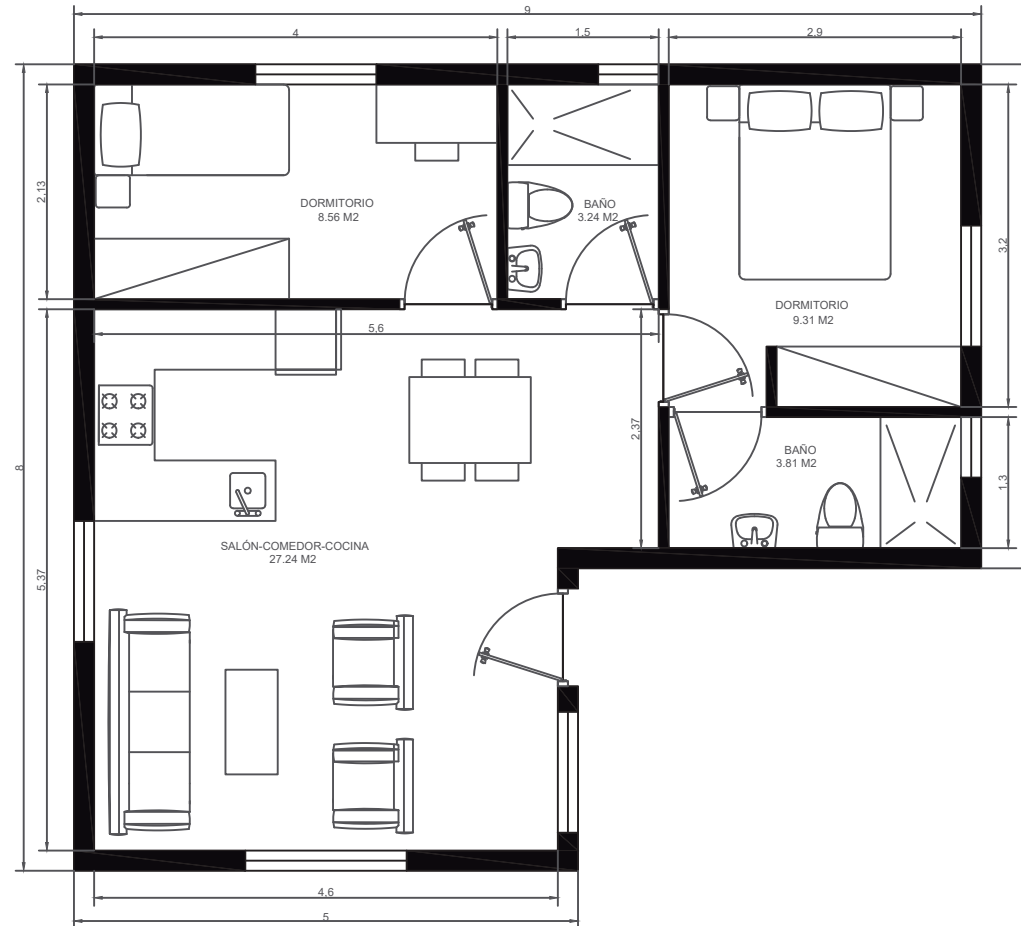

Arquitectura **25**  
**MODULAR**  
DESDE 1999  
AÑOS ANIVERSARIO

**M5 - DUO**

[www.arquitectura-modular.com](http://www.arquitectura-modular.com)

VIVIENDA MODULAR	
PROYECTO MODULAR	FECHA : 11/01/2021
MÓDULO 5x9 / 5x3	ESCALA : 1/75
60 M <sup>2</sup>	NÚMERO :

VIVIENDA MODULAR	
PROYECTO MODULAR	FECHA : 11/01/2021
MÓDULO 5x10 / 5x4	70 M <sup>2</sup> ESCALA : 1/75
NÚMERO :	

VIVIENDA MODULAR	
PROYECTO MODULAR	FECHA : 11/01/2021
MÓDULO 5x10 / 5x5	75 M <sup>2</sup>
ESCALA : 1/75	NÚMERO :

VIVIENDA MODULAR	
PROYECTO MODULAR	FECHA : 11/01/2021
MÓDULO 5x10 / 5x5	ESCALA : 1/75
75 M <sup>2</sup>	NÚMERO :

VIVIENDA MODULAR		Arquitectura <b>25</b> <b>MODULAR</b> AÑOS ANIVERSARIO DESDE 1999
PROYECTO MODULAR	FECHA : 11/01/2021	
MÓDULO 5x12 / 5x5	85 M2	ESCALA : 1/75
		NÚMERO :

VIVIENDA MODULAR	
PROYECTO MODULAR	FECHA : 11/01/2021
MÓDULO 95 M <sup>2</sup>	ESCALA : 1/75
5x14 / 5x5	NÚMERO :

VIVIENDA MODULAR		
PROYECTO MODULAR	FECHA : 11/01/2021	
MÓDULO 90 M <sup>2</sup>	ESCALA : 1/75	
5x12 / 5x6	NÚMERO :	