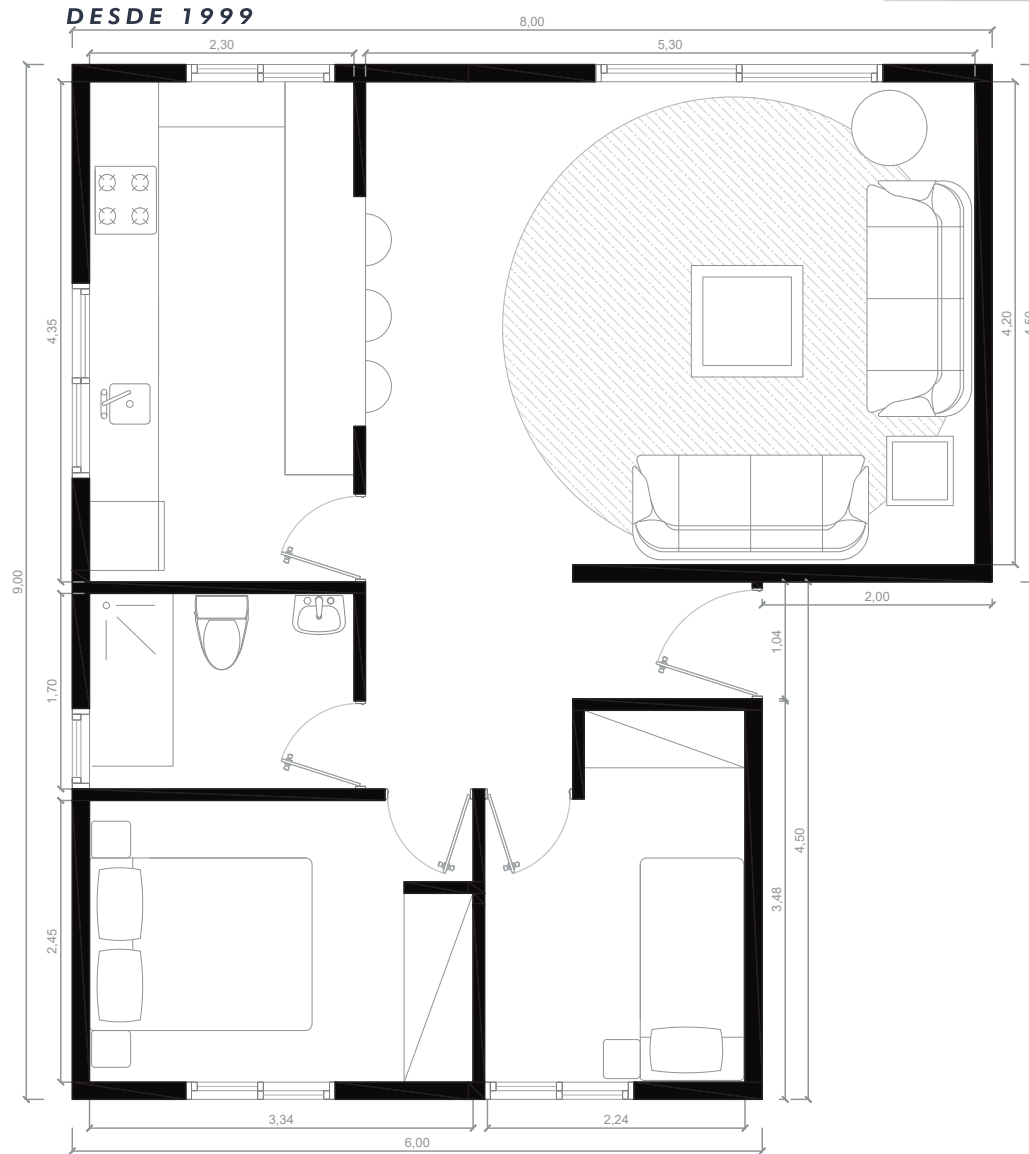

Arquitectura **25**  
**MODULAR**  
DESDE 1999  
AÑOS ANIVERSARIO

**M5 - MIX**

[www.arquitectura-modular.com](http://www.arquitectura-modular.com)

VIVIENDA MODULAR		Arquitectura <b>25</b> <b>MODULAR</b> ANOS ANIVERSARIO DESDE 1999
PROYECTO MODULAR	FECHA :24/06/2021	
MÓDULO 4,5X6 / 4,5X6	54 M2	ESCALA : 1/50
		NÚMERO :

VIVIENDA MODULAR	
PROYECTO MODULAR	FECHA: 24/06/2021
MÓDULOS 4,5X8 / 4,5X6	63 M2
ESCALA: 1/50.	
NÚMERO:	

VIVIENDA MODULAR		Arquitectura MODULAR 25 AÑOS ANIVERSARIO
PROYECTO MODULAR	FECHA: 24/06/2021	
MÓDULO	67,5 M2	ESCALA: 1/50
4,5X9 / 4,5X6		NÚMERO:

VIVIENDA MODULAR	
PROYECTO MODULAR	FECHA: 24/06/2021
MÓDULO 4,5X8 / 4,5X8	72 M2
ESCALA: 1/50	
NÚMERO:	

VIVIENDA MODULAR	
PROYECTO MODULAR	FECHA: 24/06/2021
MÓDULO	ESCALA: 1/50
5X9 / 5X7	NÚMERO:

VIVIENDA MODULAR	
PROYECTO MODULAR	FECHA: 24/06/2021
MÓDULO 3,6X12 / 3,6X12	86 M2
ESCALA : 1/50	
NÚMERO :	