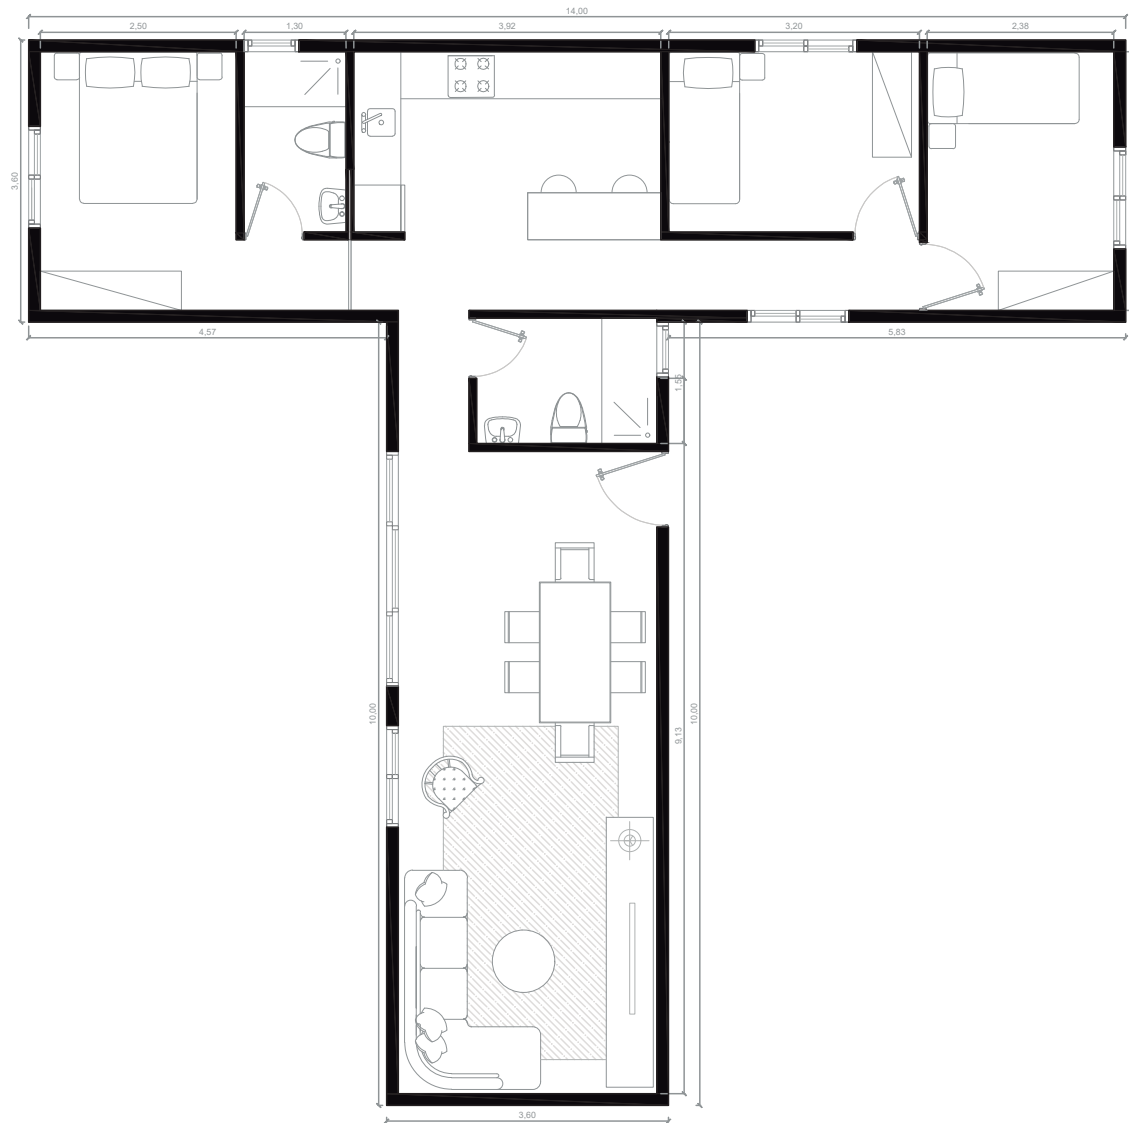

Arquitectura **25**  
**MODULAR**  
DESDE 1999  
AÑOS ANIVERSARIO

**M5 - MIX**

[www.arquitectura-modular.com](http://www.arquitectura-modular.com)

VIVIENDA MODULAR		Arquitectura <b>25</b> <b>MODULAR</b> ANOS ANIVERSARIO DESDE 1999
PROYECTO MODULAR	FECHA :24/06/2021	
MÓDULO 4,5X6 / 4,5X6	54 M2	ESCALA : 1/50
		NÚMERO :

VIVIENDA MODULAR	
PROYECTO MODULAR	FECHA: 24/06/2021
MÓDULOS 4,5X8 / 4,5X6	63 M2
ESCALA: 1/50.	
NÚMERO:	

VIVIENDA MODULAR		Arquitectura MODULAR 25 AÑOS ANIVERSARIO
PROYECTO MODULAR	FECHA: 24/06/2021	
MÓDULO	67,5 M2	ESCALA: 1/50
4,5X9 / 4,5X6		NÚMERO:

VIVIENDA MODULAR	
PROYECTO MODULAR	FECHA: 24/06/2021
MÓDULO 4,5X8 / 4,5X8	72 M2
ESCALA: 1/50	
NÚMERO:	

VIVIENDA MODULAR	
PROYECTO MODULAR	FECHA: 24/06/2021
MÓDULO	ESCALA: 1/50
5X9 / 5X7	NÚMERO:

VIVIENDA MODULAR	
PROYECTO MODULAR	FECHA: 24/06/2021
MÓDULO 3,6X12 / 3,6X12	86 M2
ESCALA : 1/50	
NÚMERO :	