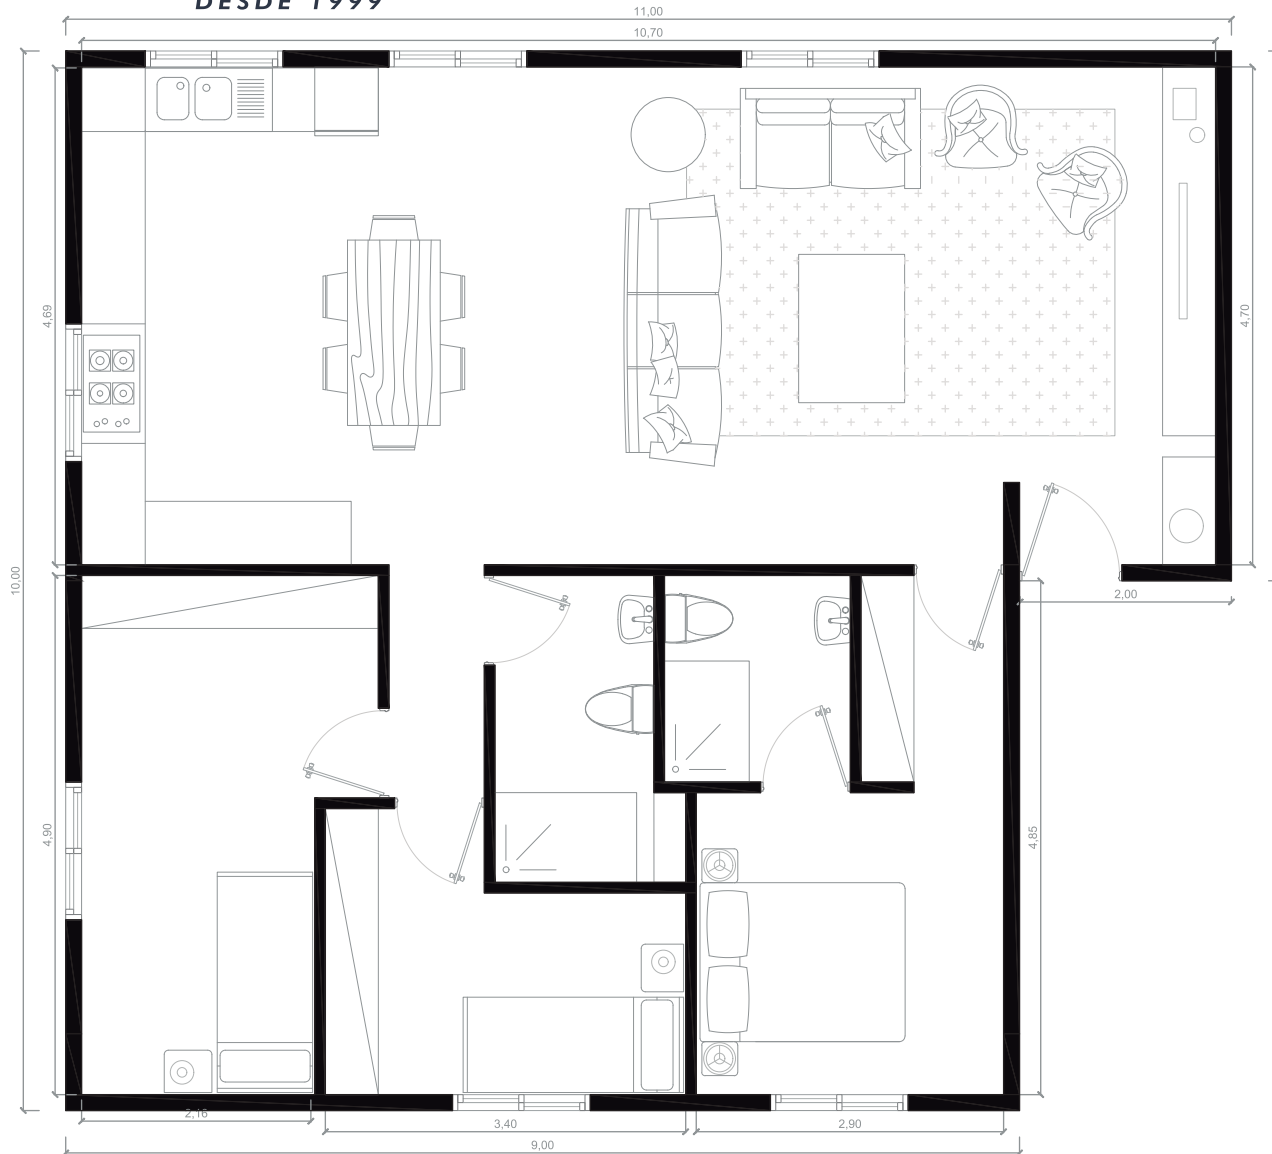

Arquitectura **25**  
**MODULAR**  
DESDE 1999  
AÑOS ANIVERSARIO

**M5 - MIX**

[www.arquitectura-modular.com](http://www.arquitectura-modular.com)

VIVIENDA MODULAR		Arquitectura <b>25</b> <b>MODULAR</b> ANOS ANIVERSARIO DESDE 1999
PROYECTO MODULAR	FECHA :24/06/2021	
MÓDULO 4,5X6 / 4,5X6	54 M2	ESCALA : 1/50
		NÚMERO :

VIVIENDA MODULAR	
PROYECTO MODULAR	FECHA: 24/06/2021
MÓDULOS 4,5X8 / 4,5X6	63 M2
ESCALA: 1/50.	
NÚMERO:	

VIVIENDA MODULAR		Arquitectura MODULAR 25 AÑOS ANIVERSARIO
PROYECTO MODULAR	FECHA: 24/06/2021	
MÓDULO	67,5 M2	ESCALA: 1/50
4,5X9 / 4,5X6		NÚMERO:

VIVIENDA MODULAR	
PROYECTO MODULAR	FECHA: 24/06/2021
MÓDULO 4,5X8 / 4,5X8	72 M2
ESCALA: 1/50	
NÚMERO:	

VIVIENDA MODULAR	
PROYECTO MODULAR	FECHA: 24/06/2021
MÓDULO	ESCALA: 1/50
5X9 / 5X7	NÚMERO:

VIVIENDA MODULAR	
PROYECTO MODULAR	FECHA: 24/06/2021
MÓDULO 3,6X12 / 3,6X12	86 M2
ESCALA : 1/50	
NÚMERO :	

VIVIENDA MODULAR	
PROYECTO MODULAR	FECHA: 24/06/2021
MÓDULO	ESCALA: 1/50
5X9 / 5X9	NÚMERO:

VIVIENDA MODULAR	
PROYECTO MODULAR	FECHA: 24/06/2021
MÓDULO	ESCALA: 1/50
5X9 / 5X9	NÚMERO:

VIVIENDA MODULAR	
PROYECTO MODULAR	FECHA: 24/06/2021
MÓDULO	ESCALA: 1/50
5X11 / 5x9	NÚMERO: