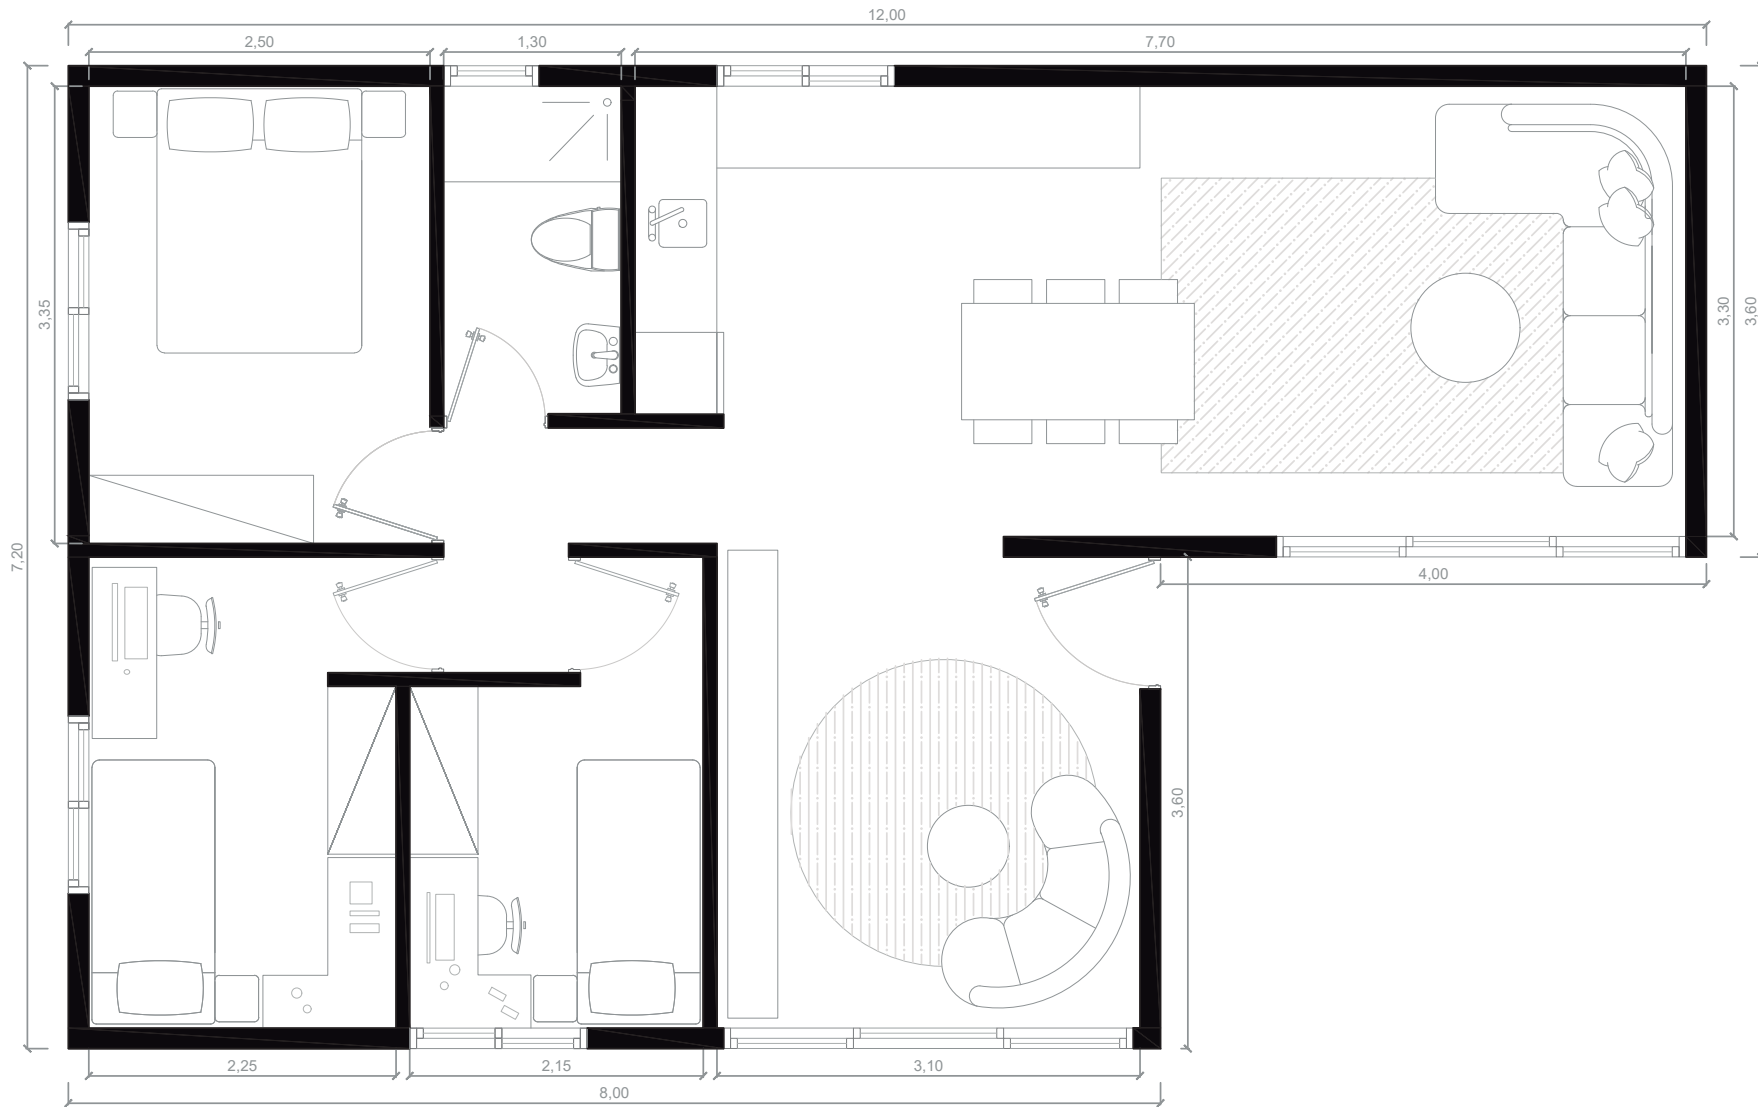

Arquitectura **25**  
**MODULAR**  
DESDE 1999  
AÑOS ANIVERSARIO

**M5 - MIX**

[www.arquitectura-modular.com](http://www.arquitectura-modular.com)

VIVIENDA MODULAR		Arquitectura <b>25</b> <b>MODULAR</b> ANOS ANIVERSARIO DESDE 1999
PROYECTO MODULAR	FECHA :24/06/2021	
MÓDULO 4,5X6 / 4,5X6	54 M2	ESCALA : 1/50
		NÚMERO :

VIVIENDA MODULAR	
PROYECTO MODULAR	FECHA: 24/06/2021
MÓDULOS 4,5X8 / 4,5X6	63 M2
ESCALA: 1/50.	
NÚMERO:	

VIVIENDA MODULAR		Arquitectura MODULAR 25 AÑOS ANIVERSARIO
PROYECTO MODULAR	FECHA: 24/06/2021	
MÓDULO	67,5 M2	ESCALA: 1/50
4,5X9 / 4,5X6		NÚMERO:

VIVIENDA MODULAR	
PROYECTO MODULAR	FECHA: 24/06/2021
MÓDULO 4,5X8 / 4,5X8	72 M2
ESCALA: 1/50	
NÚMERO:	

VIVIENDA MODULAR	
PROYECTO MODULAR	FECHA: 24/06/2021
MÓDULO	ESCALA: 1/50
5X9 / 5X7	NÚMERO:

VIVIENDA MODULAR	
PROYECTO MODULAR	FECHA: 24/06/2021
MÓDULO 3,6X12 / 3,6X12	86 M2
ESCALA : 1/50	
NÚMERO :	