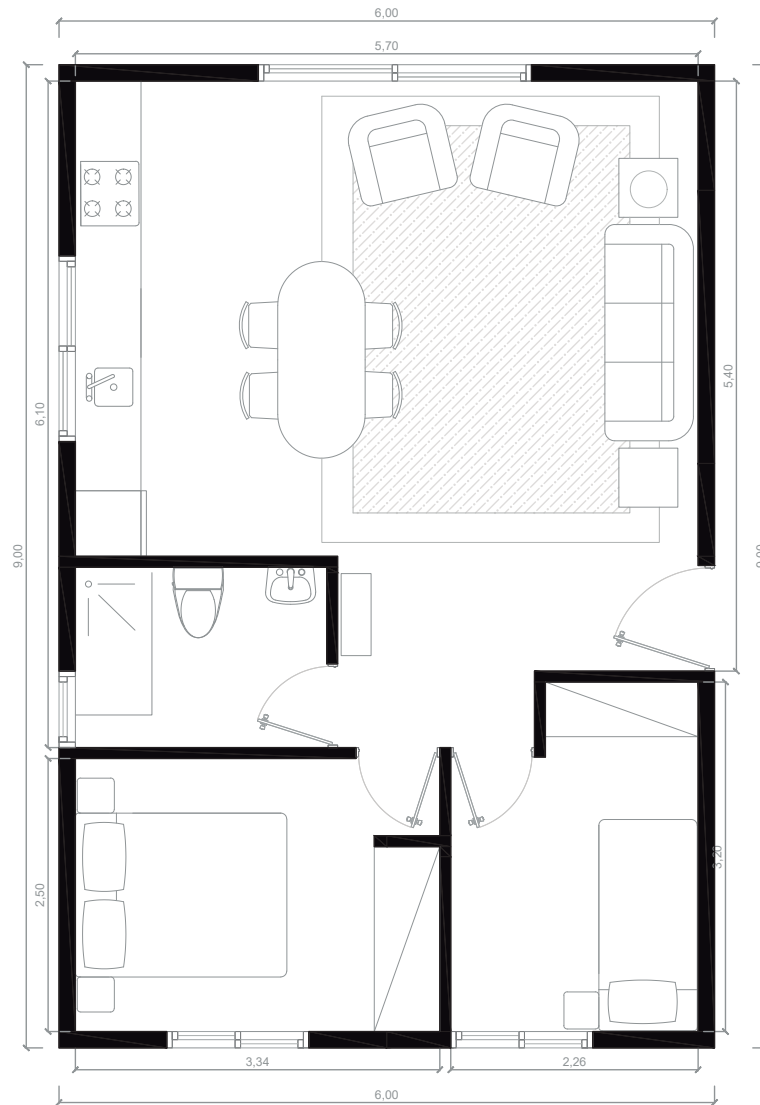

Arquitectura **25**  
**MODULAR**  
DESDE 1999  
AÑOS ANIVERSARIO

**M5 - MIX**

[www.arquitectura-modular.com](http://www.arquitectura-modular.com)

VIVIENDA MODULAR		Arquitectura <b>25</b> <b>MODULAR</b> ANOS ANIVERSARIO DESDE 1999
PROYECTO MODULAR	FECHA :24/06/2021	
MÓDULO 4,5X6 / 4,5X6	54 M2	ESCALA : 1/50
		NÚMERO :

VIVIENDA MODULAR	
PROYECTO MODULAR	FECHA: 24/06/2021
MÓDULOS 4,5X8 / 4,5X6	63 M2
ESCALA: 1/50.	
NÚMERO:	

VIVIENDA MODULAR		Arquitectura MODULAR 25 AÑOS ANIVERSARIO
PROYECTO MODULAR	FECHA: 24/06/2021	
MÓDULO	67,5 M2	ESCALA: 1/50
4,5X9 / 4,5X6		NÚMERO:

VIVIENDA MODULAR	
PROYECTO MODULAR	FECHA: 24/06/2021
MÓDULO 4,5X8 / 4,5X8	72 M2
ESCALA: 1/50	
NÚMERO:	

VIVIENDA MODULAR	
PROYECTO MODULAR	FECHA: 24/06/2021
MÓDULO	ESCALA: 1/50
5X9 / 5X7	NÚMERO:

VIVIENDA MODULAR	
PROYECTO MODULAR	FECHA: 24/06/2021
MÓDULO 3,6X12 / 3,6X12	86 M2
ESCALA : 1/50	
NÚMERO :	