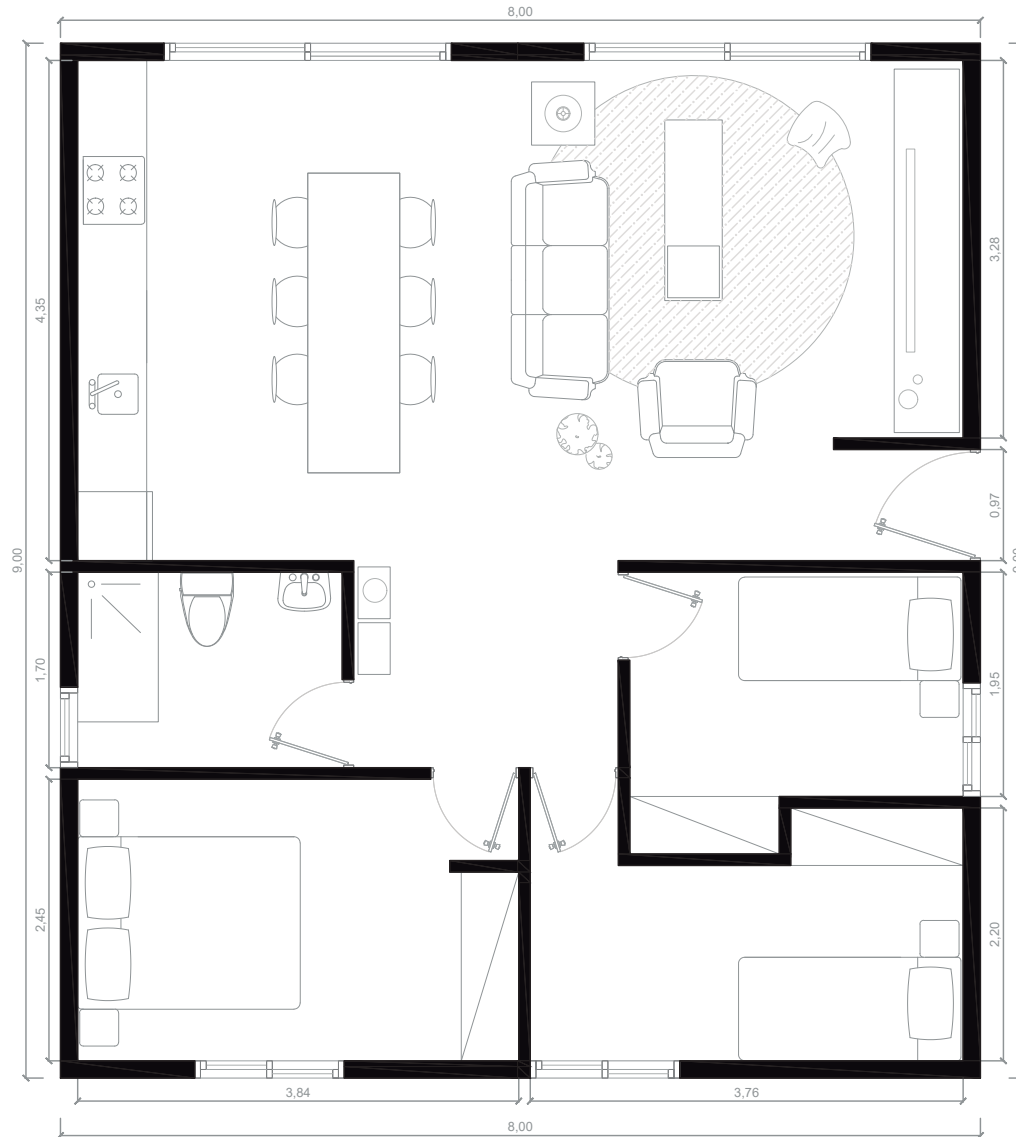

Arquitectura **25**  
**MODULAR**  
DESDE 1999  
AÑOS ANIVERSARIO

**M5 - MIX**

[www.arquitectura-modular.com](http://www.arquitectura-modular.com)

VIVIENDA MODULAR		Arquitectura <b>25</b> <b>MODULAR</b> ANOS ANIVERSARIO DESDE 1999
PROYECTO MODULAR	FECHA :24/06/2021	
MÓDULO 4,5X6 / 4,5X6	54 M2	ESCALA : 1/50
		NÚMERO :

VIVIENDA MODULAR	
PROYECTO MODULAR	FECHA: 24/06/2021
MÓDULOS 4,5X8 / 4,5X6	63 M2
ESCALA: 1/50.	
NÚMERO:	

VIVIENDA MODULAR		Arquitectura MODULAR 25 AÑOS ANIVERSARIO
PROYECTO MODULAR	FECHA: 24/06/2021	
MÓDULO	67,5 M2	ESCALA: 1/50
4,5X9 / 4,5X6		NÚMERO:

VIVIENDA MODULAR	
PROYECTO MODULAR	FECHA: 24/06/2021
MÓDULO 4,5X8 / 4,5X8	72 M2
ESCALA: 1/50	
NÚMERO:	

VIVIENDA MODULAR	
PROYECTO MODULAR	FECHA: 24/06/2021
MÓDULO	ESCALA: 1/50
5X9 / 5X7	NÚMERO:

VIVIENDA MODULAR	
PROYECTO MODULAR	FECHA: 24/06/2021
MÓDULO 3,6X12 / 3,6X12	86 M2
ESCALA : 1/50	
NÚMERO :	