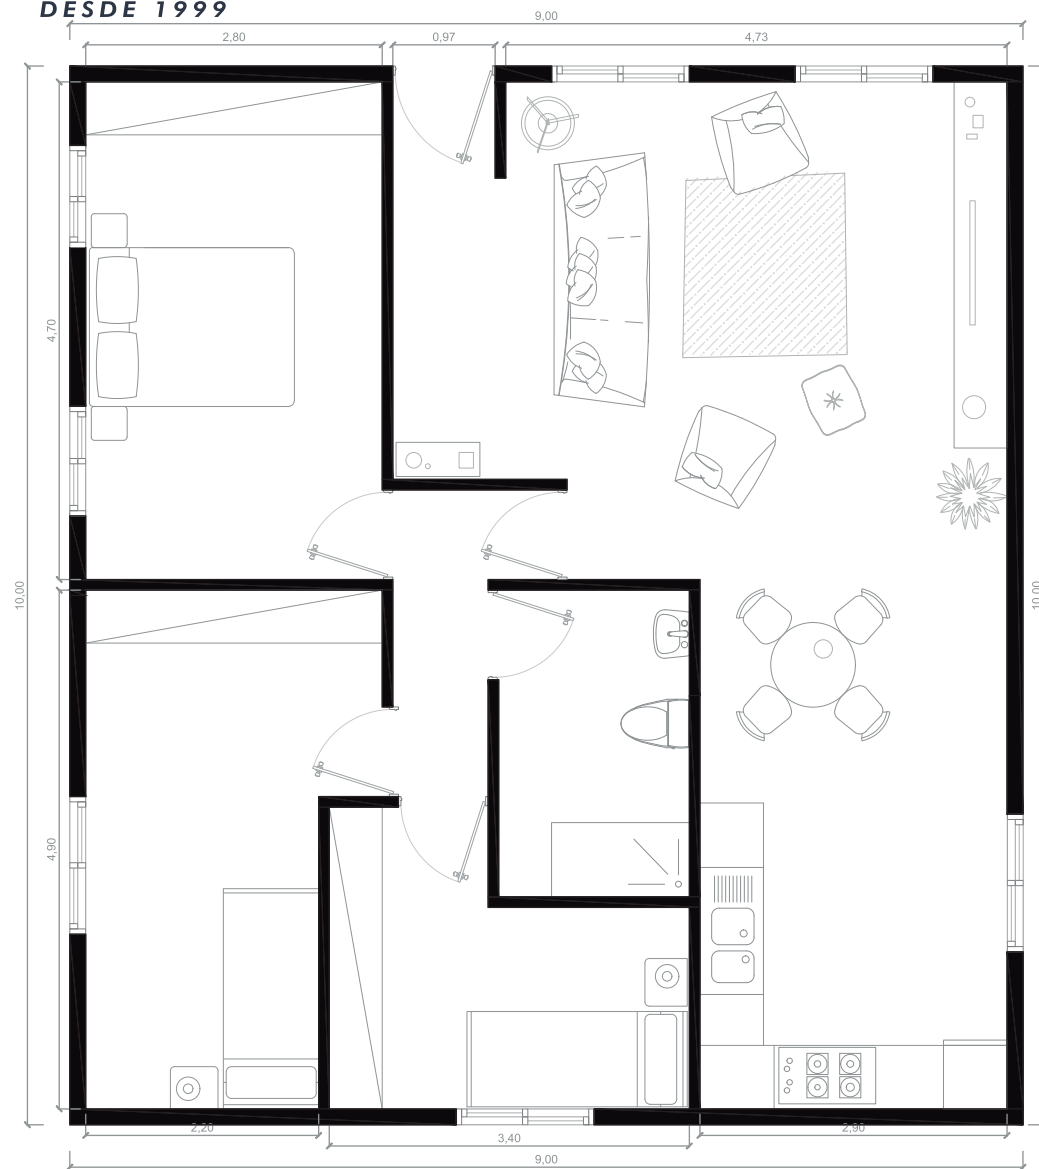

VIVIENDA MODULAR	
PROYECTO MODULAR	FECHA: 24/06/2021
MÓDULOS 4,5X8 / 4,5X6	63 M2
ESCALA: 1/50.	
NÚMERO:	

VIVIENDA MODULAR		Arquitectura MODULAR 25 AÑOS ANIVERSARIO
PROYECTO MODULAR	FECHA: 24/06/2021	
MÓDULO	67,5 M2	ESCALA: 1/50
4,5X9 / 4,5X6		NÚMERO:

VIVIENDA MODULAR	
PROYECTO MODULAR	FECHA: 24/06/2021
MÓDULO 4,5X8 / 4,5X8	72 M2
ESCALA: 1/50	
NÚMERO:	

VIVIENDA MODULAR	
PROYECTO MODULAR	FECHA: 24/06/2021
MÓDULO	ESCALA: 1/50
5X9 / 5X7	NÚMERO:

VIVIENDA MODULAR	
PROYECTO MODULAR	FECHA: 24/06/2021
MÓDULO 3,6X12 / 3,6X12	86 M2
ESCALA : 1/50	
NÚMERO :	