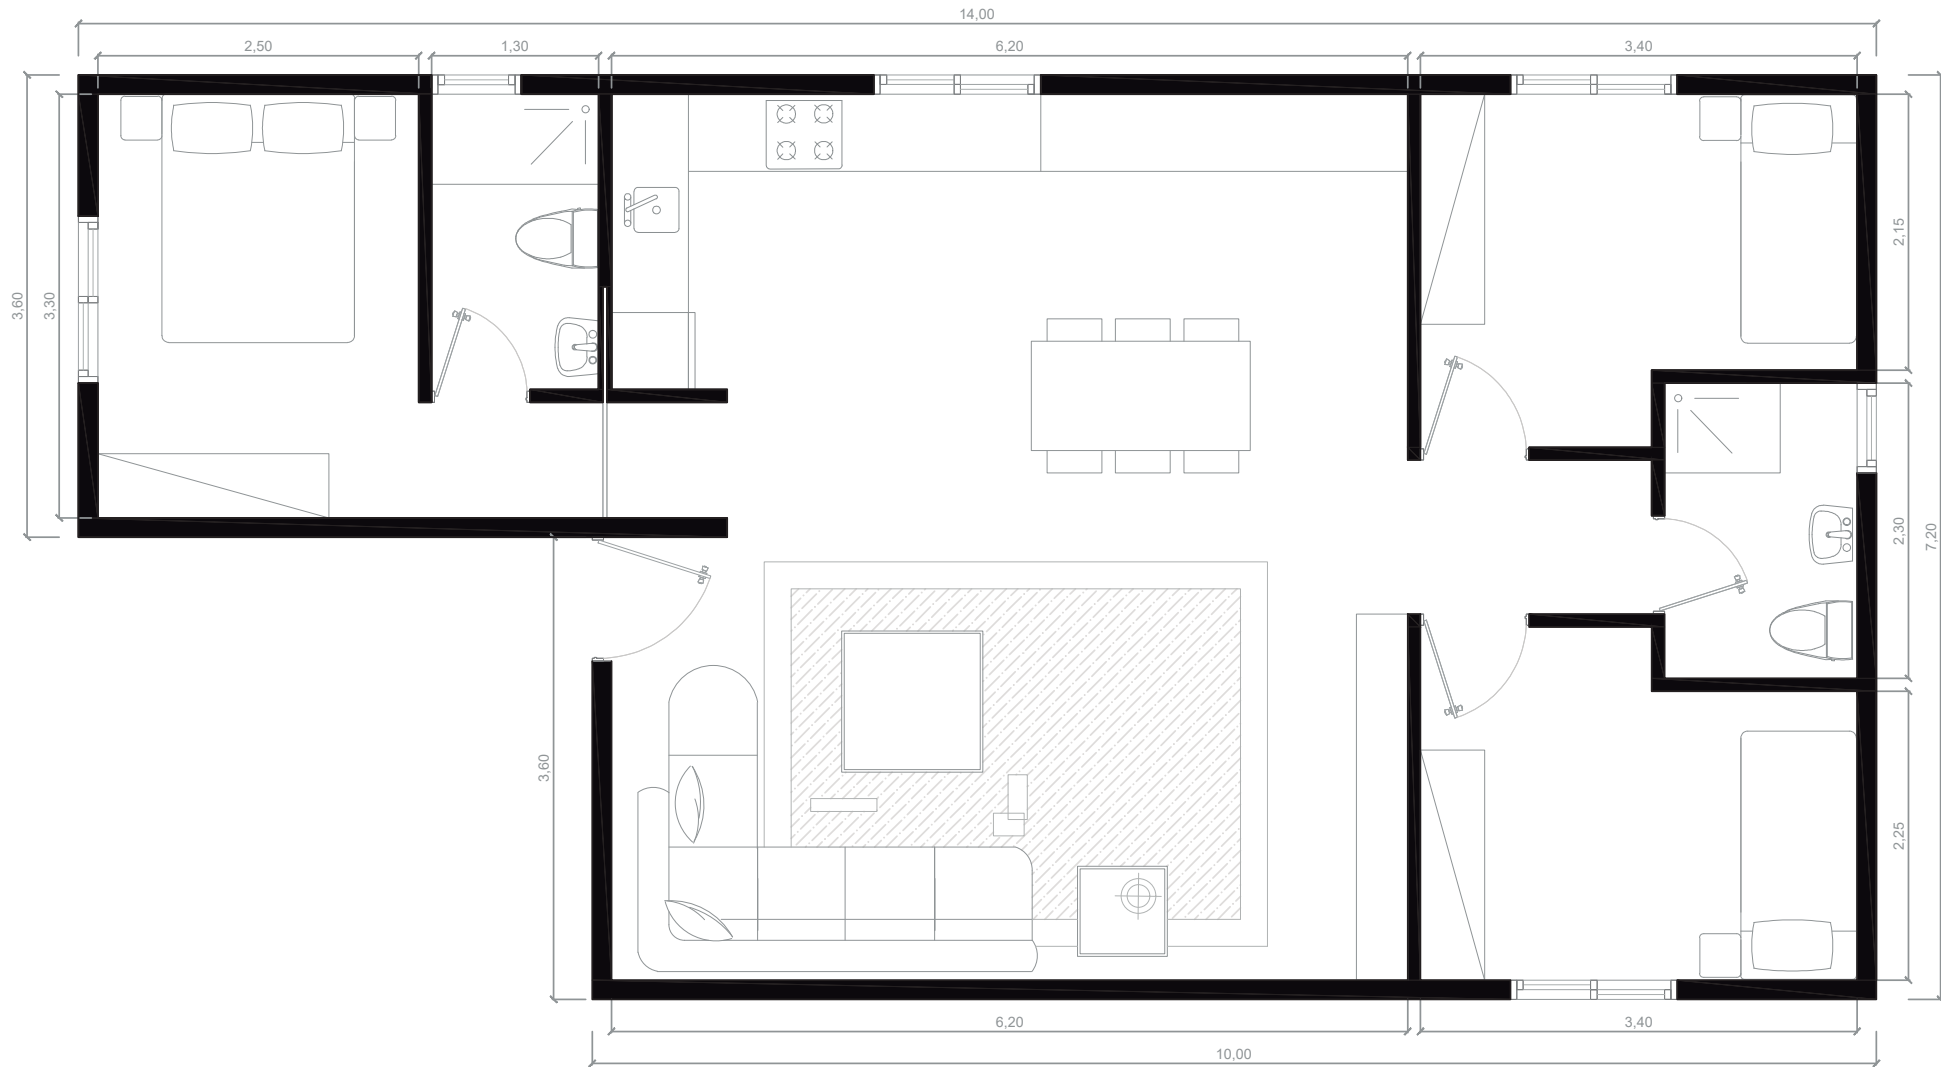

Arquitectura **25**  
**MODULAR**  
DESDE 1999  
AÑOS ANIVERSARIO

**M5 - MIX**

[www.arquitectura-modular.com](http://www.arquitectura-modular.com)

VIVIENDA MODULAR		Arquitectura <b>25</b> <b>MODULAR</b> ANOS ANIVERSARIO DESDE 1999
PROYECTO MODULAR	FECHA :24/06/2021	
MÓDULO 4,5X6 / 4,5X6	54 M2	ESCALA : 1/50
		NÚMERO :

VIVIENDA MODULAR	
PROYECTO MODULAR	FECHA: 24/06/2021
MÓDULOS 4,5X8 / 4,5X6	63 M2
ESCALA: 1/50.	
NÚMERO:	

VIVIENDA MODULAR		Arquitectura MODULAR 25 AÑOS ANIVERSARIO
PROYECTO MODULAR	FECHA: 24/06/2021	
MÓDULO	67,5 M2	ESCALA: 1/50
4,5X9 / 4,5X6		NÚMERO:

VIVIENDA MODULAR	
PROYECTO MODULAR	FECHA: 24/06/2021
MÓDULO 4,5X8 / 4,5X8	72 M2
ESCALA: 1/50	
NÚMERO:	

VIVIENDA MODULAR	
PROYECTO MODULAR	FECHA: 24/06/2021
MÓDULO	ESCALA: 1/50
5X9 / 5X7	NÚMERO:

VIVIENDA MODULAR	
PROYECTO MODULAR	FECHA: 24/06/2021
MÓDULO 3,6X12 / 3,6X12	86 M2
ESCALA : 1/50	
NÚMERO :	

VIVIENDA MODULAR	
PROYECTO MODULAR	FECHA: 24/06/2021
MÓDULO	ESCALA: 1/50
5X9 / 5X9	NÚMERO:

VIVIENDA MODULAR	
PROYECTO MODULAR	FECHA: 24/06/2021
MÓDULO	ESCALA: 1/50
5X9 / 5X9	NÚMERO:

VIVIENDA MODULAR	
PROYECTO MODULAR	FECHA: 24/06/2021
MÓDULO	ESCALA: 1/50
5X11 / 5x9	NÚMERO: