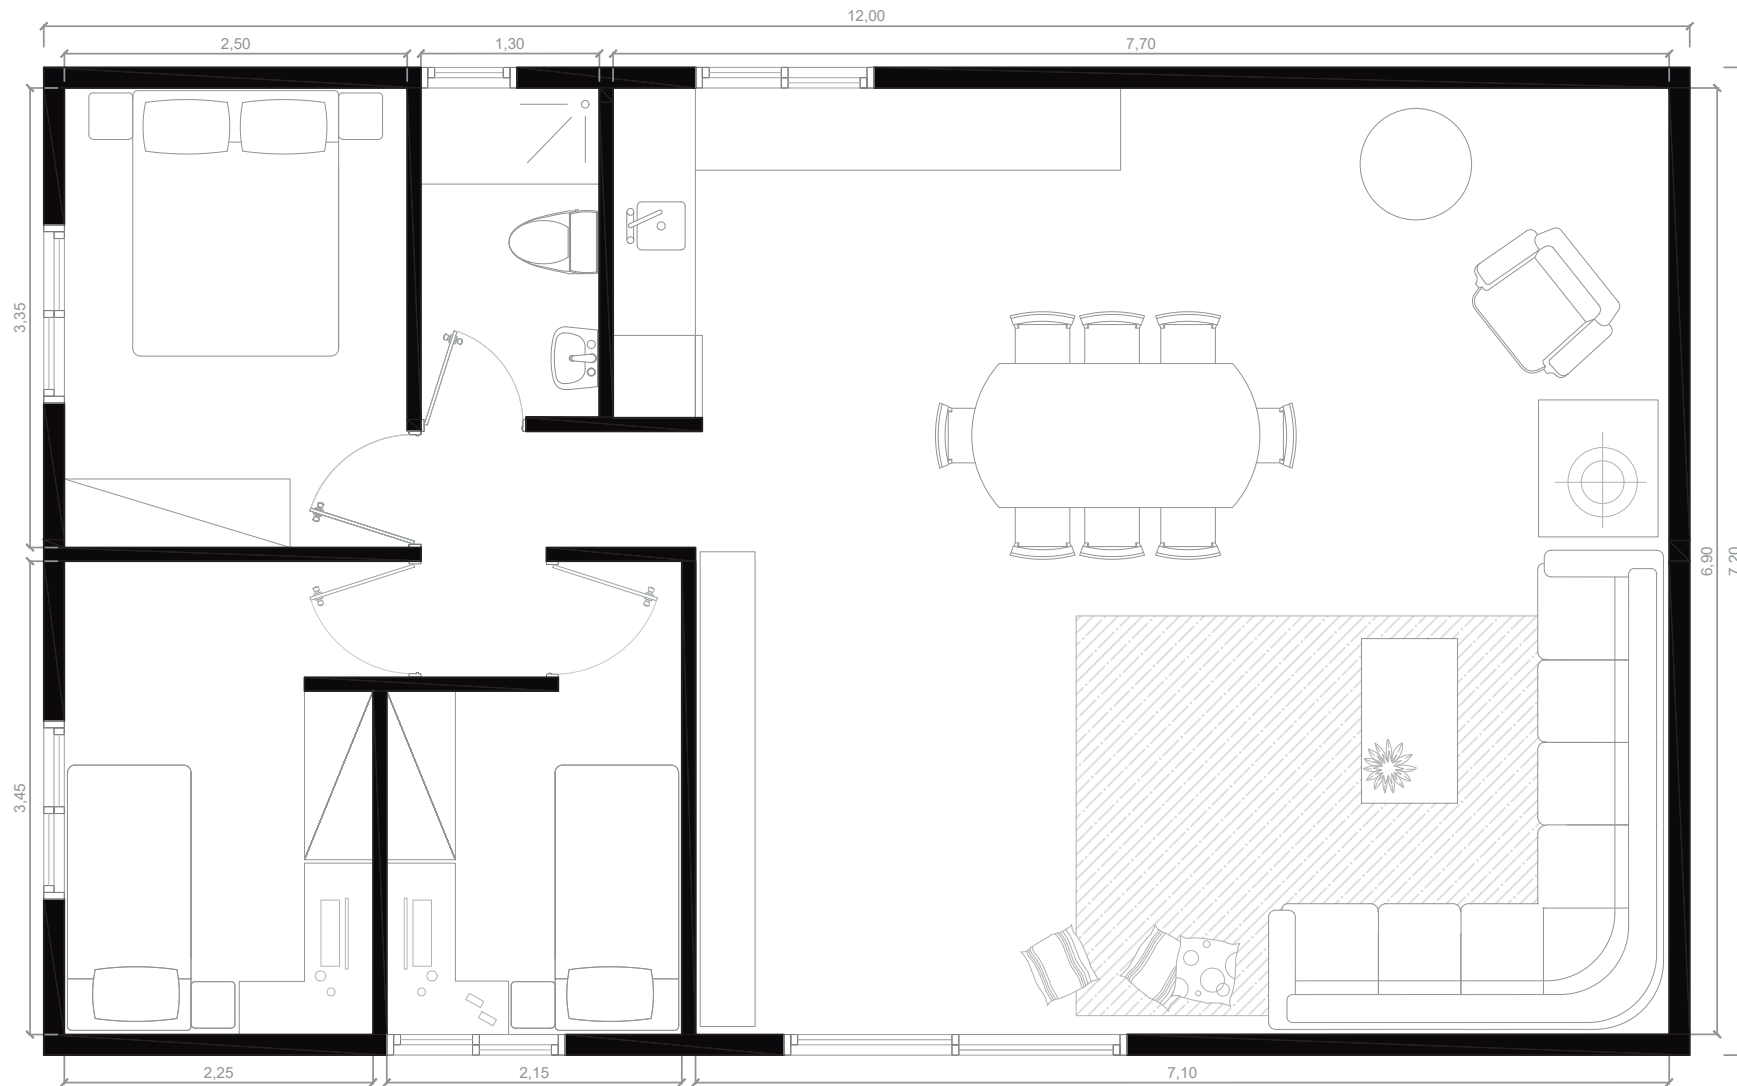

VIVIENDA MODULAR	
PROYECTO MODULAR	FECHA: 24/06/2021
MÓDULO 4,5X8 / 4,5X8	72 M2
ESCALA: 1/50	
NÚMERO:	

VIVIENDA MODULAR	
PROYECTO MODULAR	FECHA: 24/06/2021
MÓDULO	ESCALA: 1/50
5X9 / 5X7	NÚMERO:

VIVIENDA MODULAR	
PROYECTO MODULAR	FECHA: 24/06/2021
MÓDULO 3,6X12 / 3,6X12	86 M2
ESCALA : 1/50	
NÚMERO :	