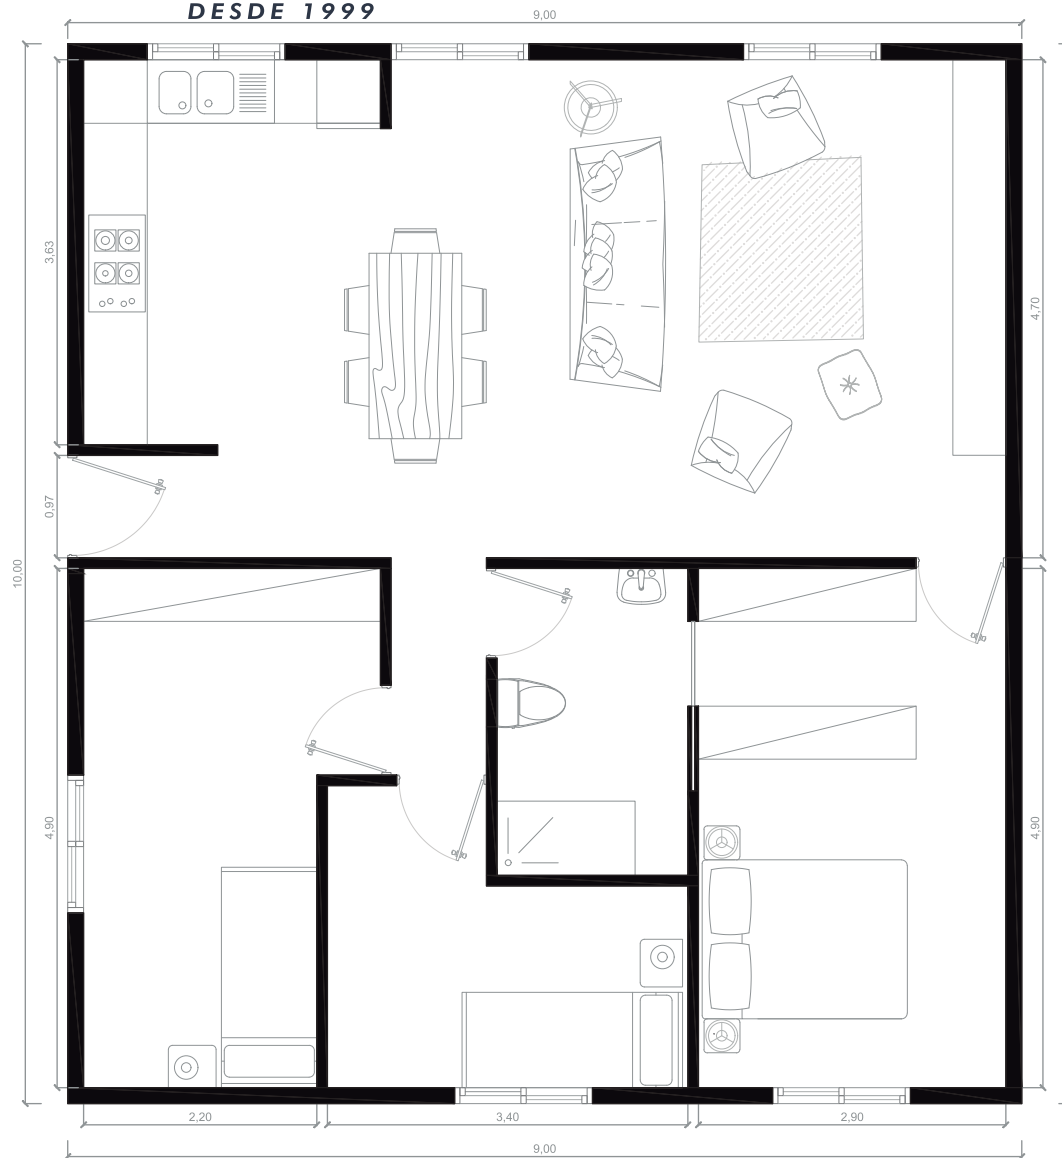

VIVIENDA MODULAR	
PROYECTO MODULAR	FECHA: 24/06/2021
MÓDULO	ESCALA: 1/50
5X9 / 5X9	NÚMERO: