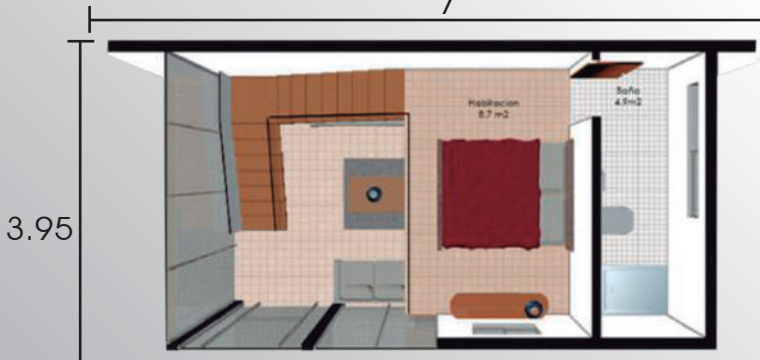


Arquitectura **20** AÑOS ANIVERSARIO
MODULAR

Modelos Plus

América

www.arquitectura-modular.com

América 001

Construidos 51.3 m²
Terraza 38.3 m²

2 Habitaciones
2 Baños
Salón
Cocina
Lavadero

Arquitectura **20** AÑOS ANIVERSARIO
MODULAR

América 002

11

Construidos
76.8 m²

2 Habitaciones
3 Baños
Salón - Comedor
Cocina
Lavandera

Arquitectura **20** AÑOS ANIVERSARIO
MODULAR

América 003

Planta Alta

7

Planta Baja

7

Construidos

45.3 m²

Planta Alta: 27.85 m²

Planta Baja: 17.6 m²

1 Habitación

Baño

Salón

Cocina-Desayunador

Arquitectura **20** AÑOS ANIVERSARIO
MODULAR

América 004

Construidos 32.9 m²
Terraza 37.7 m²

1 Habitación
Baño
Salón
Cocina
comedor

Arquitectura

20