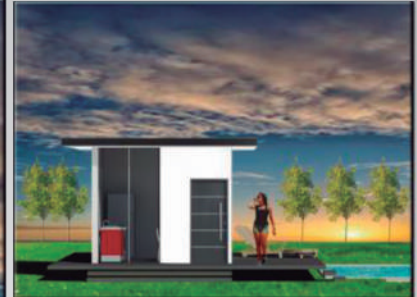


Arquitectura **20** AÑOS ANIVERSARIO
MODULAR

Modelos Plus

América

www.arquitectura-modular.com

América 001

Construidos 51.3 m²
Terraza 38.3 m²

2 Habitaciones
2 Baños
Salón
Cocina
Lavadero

Arquitectura **20** AÑOS ANIVERSARIO
MODULAR

América 002

11

Construidos
76.8 m²

2 Habitaciones
3 Baños
Salón - Comedor
Cocina
Lavandera

Arquitectura **20** AÑOS ANIVERSARIO
MODULAR

América 003

Planta Alta

7

Salón

Cocina-Desayunador

Arquitectura **20** AÑOS ANIVERSARIO
MODULAR

América 004

Construidos 32.9 m²
Terraza 37.7 m²

1 Habitación
Baño
Salón
Cocina
comedor

Arquitectura

20