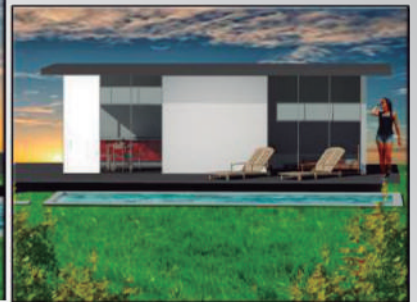


Arquitectura **20** AÑOS ANIVERSARIO
MODULAR

Modelos Plus

América

www.arquitectura-modular.com

América 001

Construidos 51.3 m²
Terraza 38.3 m²

2 Habitaciones
2 Baños
Salón
Cocina
Lavadero

Arquitectura **20** AÑOS ANIVERSARIO
MODULAR

Salón

Cocina-Desayunador

Arquitectura **20** AÑOS ANIVERSARIO
MODULAR

América 004

Construidos 32.9 m²
Terraza 37.7 m²

1 Habitación
Baño
Salón
Cocina
comedor

Arquitectura

20