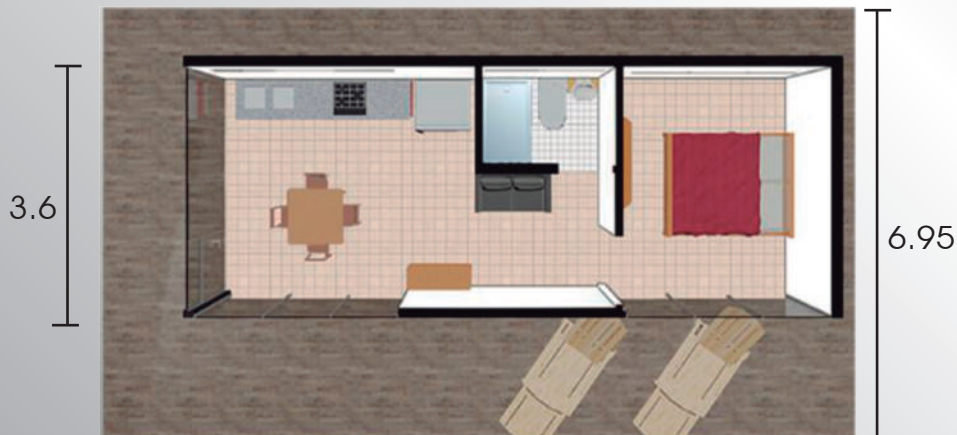

Planta Baja

7

Construidos

45.3 m²

Planta Alta: 27.85 m²

Planta Baja: 17.6 m²

1 Habitación

Baño

Salón

Cocina-Desayunador

Arquitectura **20** AÑOS ANIVERSARIO
MODULAR

América 004

Construidos 32.9 m²
Terraza 37.7 m²

1 Habitación
Baño
Salón
Cocina
comedor

Arquitectura

20