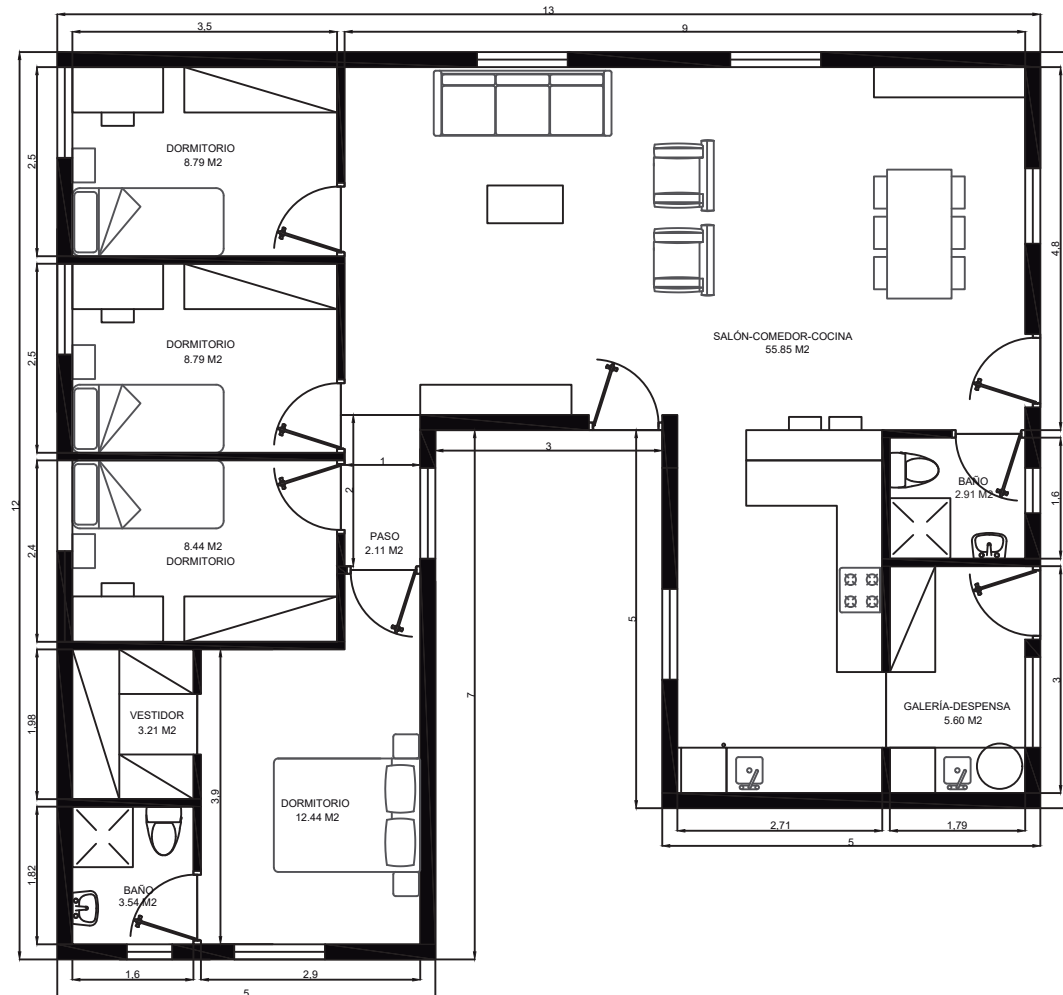

Arquitectura **25**
MODULAR
DESDE 1999
AÑOS
ANIVERSARIO

M5 - TRIO

www.arquitectura-modular.com

VIVIENDA MODULAR	
PROYECTO MODULAR	FECHA :
MÓDULOS 5x8 / 5x3 / 5x8	95 M2
ESCALA : 1/75	NÚMERO :

VIVIENDA MODULAR	
PROYECTO MODULAR	FECHA :
MÓDULOS	ESCALA : 1/75
5x8 / 5x3 / 5x8	NÚMERO :
95 M ²	

VIVIENDA MODULAR	
PROYECTO MODULAR	FECHA :
MÓDULOS 5x8 / 5x3 / 5x8	95 M ² ESCALA : 1/75
	NÚMERO :

VIVIENDA MODULAR	
PROYECTO MODULAR	FECHA :
MÓDULOS	ESCALA : 1/75
5x10/5x3/5x10	NÚMERO :
115 M ²	

VIVIENDA MODULAR	
PROYECTO MODULAR	FECHA :
MÓDULOS 5x10/5x5/5x10	125 M ² ESCALA : 1/75
	NÚMERO :

VIVIENDA MODULAR	
PROYECTO MODULAR	FECHA :
MÓDULOS 5x10/5x10/5x7	135 M ²
ESCALA : 1/75	NÚMERO :

VIVIENDA MODULAR	
PROYECTO MODULAR	FECHA :
MÓDULOS 5x12/5x3/5x8	115 M ²
ESCALA : 1/100	NÚMERO :

VIVIENDA MODULAR	
PROYECTO MODULAR	FECHA :
MÓDULOS 5x12/5x4/5x9	125 M2
ESCALA : 1/100	NÚMERO :

VIVIENDA MODULAR	
PROYECTO MODULAR	FECHA :
MÓDULOS	ESCALA : 1/100
5x12/5x8/5x5	NÚMERO :
125 M ²	

VIVIENDA MODULAR	
PROYECTO MODULAR	FECHA :
MÓDULOS 5x12/5x8/5x7	135 M ²
ESCALA : 1/100	NÚMERO :

VIVIENDA MODULAR	
PROYECTO MODULAR	FECHA : 11/01/2021
MÓDULOS 5x8 / 5x3 / 5x8	145 M2
ESCALA : 1/75	NÚMERO :